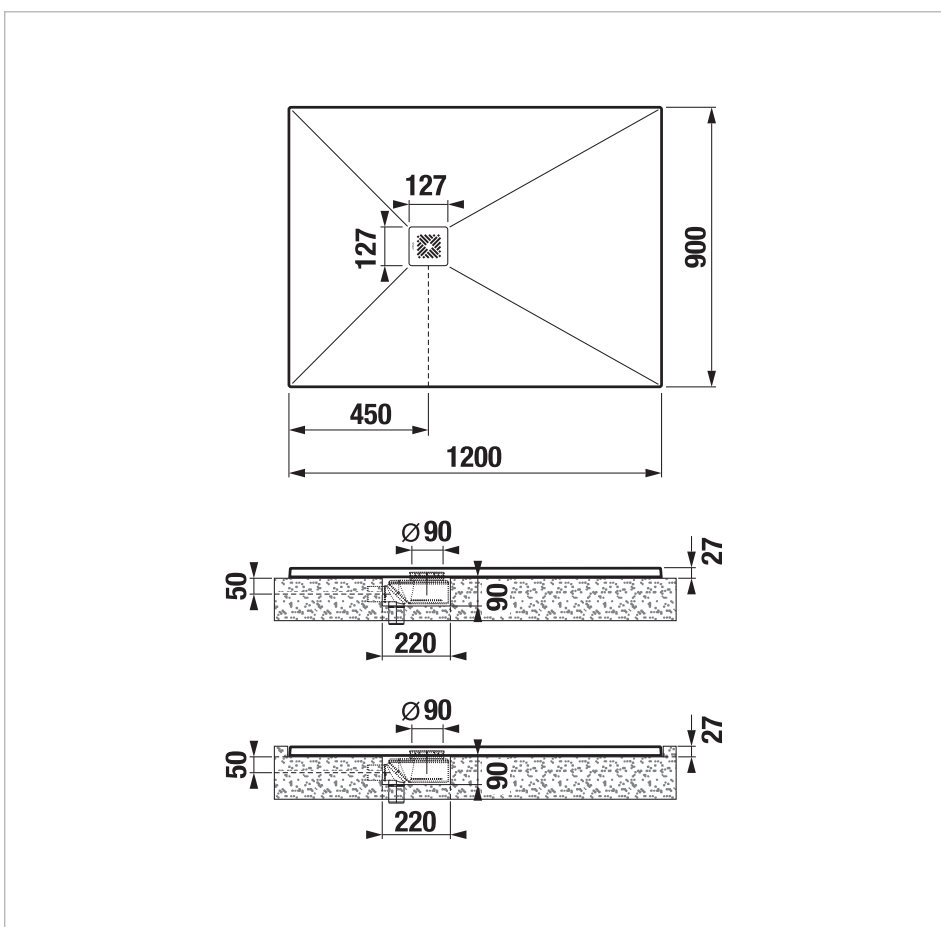

Sprchová vanička, obdélníková, litý mramor, vč. nerez krytky sifonu

Rozměry

Délka: 1200 mm.

Šířka: 900 mm.

Výška: 27 mm.

Technické výkresy

Sprchové vaničky Padana jsou vyrobeny z inovativního litého mramoru, který se dobře čistí a snadno udržuje. Hlavní složkou výrobku je vápenec, který ve spojení s prykyřicí dává vzniknout jedinečnému materiálu. Vaničky jsou vysoce odolné s dlouhodobou životností. Spolu s minimalistickým designem jsou vaničky Padana chloubou každé koupelny. Prostorná sprchová obdélníková vanička Padana o rozměru 1200 x 900 mm je vyrobená v nové barevné variantě bílá matná se strukturou břidlice a je nabízena včetně nerezové čtvercové krytky sifonu. Doporučujeme kombinovat se sifonem bez krytky značky Laufen H2951270000001. Sprchové vaničky jsou vyrobené v UK a poskytujeme na ně záruku 3 roky.