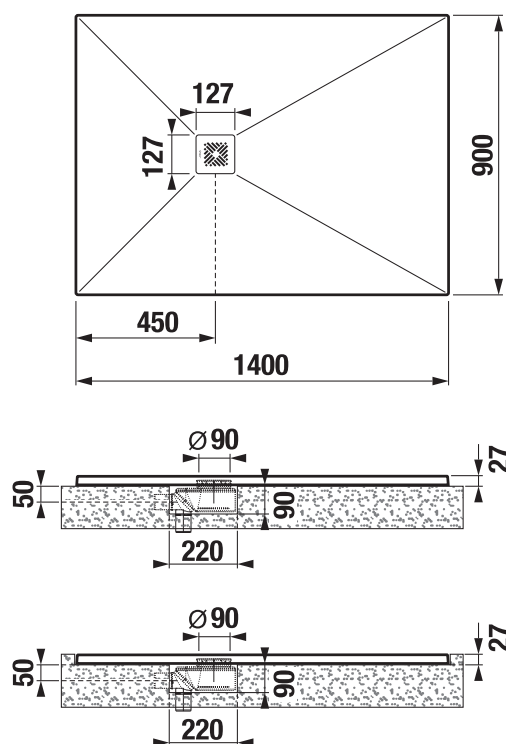

Sprchová vanička, obdelníková, litý mramor, vč. nerez krytky sifonu

Rozměry

Délka: 1400 mm.

Šířka: 900 mm.

Výška: 27 mm.

Technické výkresy

Sprchové vaničky Padana jsou vyrobeny z inovativního litého mramoru, který se dobře čistí a snadno udržuje. Hlavní složkou výrobku je vápenec, který ve spojení s prykyřicí dává vzniknout jedinečnému materiálu. Vaničky jsou vysoce odolné s dlouhodobou životností. Spolu s minimalistickým designem jsou vaničky Padana chloubou každé koupelny. Prostorná sprchová obdelníková vanička Padana o rozměru 1400 x 900 mm je vyrobená v nové barevné variantě bílá matná se strukturou břidlice a je nabízena včetně nerezové čtvercové krytky sifonu. Doporučujeme kombinovat se sifonem bez krytky značky Laufen H2951270000001. Sprchové vaničky jsou vyrobené v UK a poskytujeme na ně záruku 3 roky.