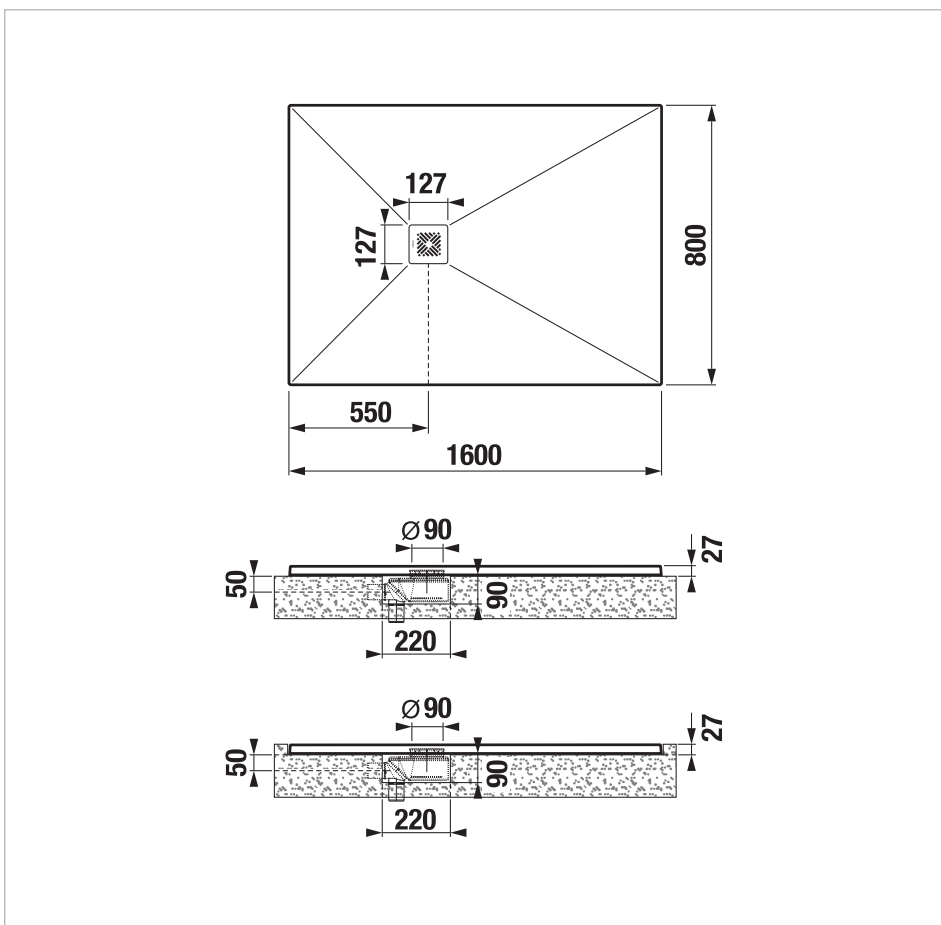

### Sprchová vanička, obdelníková, litý mramor, vč. nerez krytky sifonu

#### Rozměry

Délka: 1600 mm.

Šířka: 800 mm.

Výška: 27 mm.

#### Technické výkresy

Sprchové vaničky Padana jsou vyrobeny z inovativního litého mramoru, který se dobře čistí a snadno udržuje. Hlavní složkou výrobku je vápenec, který ve spojení s prykyřicí dává vzniknout jedinečnému materiálu. Vaničky jsou vysoce odolné s dlouhodobou životností. Spolu s minimalistickým designem jsou vaničky Padana chloubou každé koupelny. Prostorná sprchová obdelníková vanička Padana o rozměru 1600 x 800 mm je vyrobená v nové barevné variantě bílá matná se strukturou břidlice a je nabízena včetně nerezové čtvercové krytky sifonu. Doporučujeme kombinovat se sifonem bez krytky značky Laufen H2951270000001. Sprchové vaničky jsou vyrobené v UK a poskytujeme na ně záruku 3 roky.