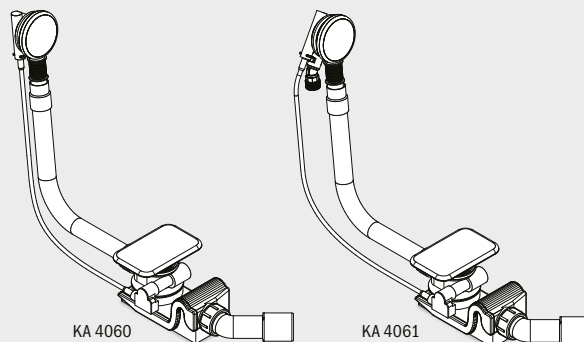

VTOKOVÁ/ODTOKOVÁ TECHNIKA

SPECIÁLNÍ ODTOKOVÉ A PŘEPADOVÉ SOUPRAVY

- vysoce kvalitní soupravy se smaltovaným krytem odtoku a smaltovanou krytkou ovládání
- harmonicky a elegantně se integrují do vany
- puristický designovaný přepad – nyní ještě plošší
- v nabídce rovněž s napouštěním přepadem
- průtočná kapacita podle ČSN EN 274 minimálně 0,8 l/s
- přípojovací závit napouštění 3/4"
- přípojovací hadice není součástí dodávky

Model KA 4040 jako příklad

KA 4040

KA 4041

KA 4060

KA 4061

KA 4080

KA 4081

Speciální odtokové a přepadové soupravy pro CONODUO a INCAVA	Model č. Obj. číslo	Alpská bílá (I) Sanitární barvy (II, III) Coord. Colours (IV)		
se smaltovaným krytem odtoku a smaltovanou krytkou ovládání	KA 4080 68777200xxxx			
s napouštěním přepadem, se smaltovaným krytem odtoku a smaltovanou krytkou ovládání Souprava vyžaduje přerušovač toku a přípojovací hadici. Nejsou předmětem dodávky.	KA 4081 68777202xxxx			
Speciální odtokové a přepadové soupravy pro ASYMMETRIC DUO	Model č. Obj. číslo			
se smaltovaným krytem odtoku a smaltovanou krytkou ovládání	KA 4060 68777204xxxx			
s napouštěním přepadem, se smaltovaným krytem odtoku a smaltovanou krytkou ovládání Souprava vyžaduje přerušovač toku a přípojovací hadici. Nejsou předmětem dodávky.	KA 4061 68777206xxxx			
Speciální odtokové a přepadové soupravy pro CENTRO DUO a ELLIPSO DUO	Model č. Obj. číslo			
se smaltovaným krytem odtoku a smaltovanou krytkou ovládání	KA 4040 68777208xxxx			
s napouštěním přepadem, se smaltovaným krytem odtoku a smaltovanou krytkou ovládání Souprava vyžaduje přerušovač toku a přípojovací hadici. Nejsou předmětem dodávky.	KA 4041 68777210xxxx			