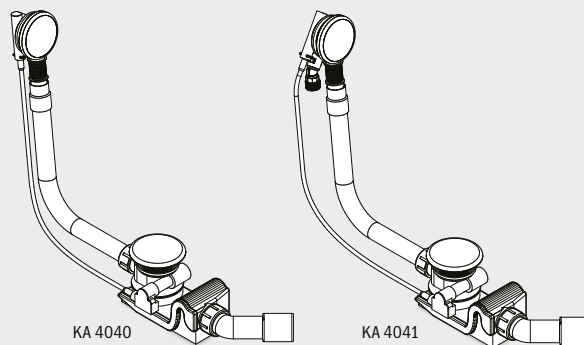

VTOKOVÁ/ODTOKOVÁ TECHNIKA

SPECIÁLNÍ ODTOKOVÉ A PŘEPADOVÉ SOUPRAVY

- vysoce kvalitní soupravy se smaltovaným krytem odtoku a smaltovanou krytkou ovládání
- harmonicky a elegantně se integrují do vany
- puristický designovaný přepad – nyní ještě plošší
- v nabídce rovněž s napouštěním přepadem
- průtočná kapacita podle ČSN EN 274 minimálně 0,8 l/s
- přípojovací závit napouštění 3/4"
- přípojovací hadice není součástí dodávky

Model KA 4040 jako příklad

KA 4040

KA 4041

KA 4060

KA 4061

KA 4080

KA 4081

Speciální odtokové a přepadové soupravy pro CONODUO a INCAVA	Model č. Obj. číslo	Alpská bílá (I) Sanitární barvy (II, III) Coord. Colours (IV)		
se smaltovaným krytem odtoku a smaltovanou krytkou ovládání	KA 4080 68777200xxxx			
s napouštěním přepadem, se smaltovaným krytem odtoku a smaltovanou krytkou ovládání Souprava vyžaduje přerušovač toku a přípojovací hadici. Nejsou předmětem dodávky.	KA 4081 68777202xxxx			
Speciální odtokové a přepadové soupravy pro ASYMMETRIC DUO	Model č. Obj. číslo			
se smaltovaným krytem odtoku a smaltovanou krytkou ovládání	KA 4060 68777204xxxx			
s napouštěním přepadem, se smaltovaným krytem odtoku a smaltovanou krytkou ovládání Souprava vyžaduje přerušovač toku a přípojovací hadici. Nejsou předmětem dodávky.	KA 4061 68777206xxxx			
Speciální odtokové a přepadové soupravy pro CENTRO DUO a ELLIPSO DUO	Model č. Obj. číslo			
se smaltovaným krytem odtoku a smaltovanou krytkou ovládání	KA 4040 68777208xxxx			
s napouštěním přepadem, se smaltovaným krytem odtoku a smaltovanou krytkou ovládání Souprava vyžaduje přerušovač toku a přípojovací hadici. Nejsou předmětem dodávky.	KA 4041 68777210xxxx			