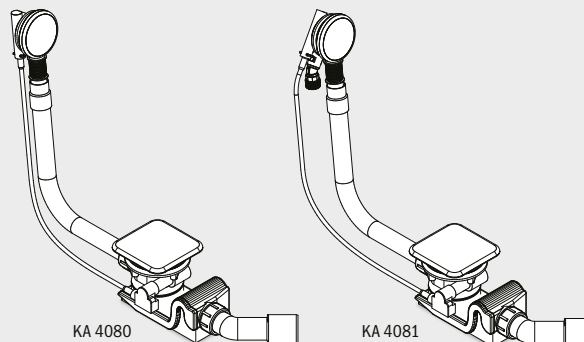

VTOKOVÁ/ODTOKOVÁ TECHNIKA

SPECIÁLNÍ ODTOKOVÉ A PŘEPADOVÉ SOUPRAVY

- vysoce kvalitní soupravy se smaltovaným krytem odtoku a smaltovanou krytkou ovládání
- harmonicky a elegantně se integrují do vany
- puristický designovaný přepad – nyní ještě plošší
- v nabídce rovněž s napouštěním přepadem
- průtočná kapacita podle ČSN EN 274 minimálně 0,8 l/s
- přípojovací závit napouštění 3/4"
- přípojovací hadice není součástí dodávky

Model KA 4040 jako příklad

KA 4040

KA 4041

KA 4060

KA 4061

KA 4080

KA 4081

Speciální odtokové a přepadové soupravy pro CONODUO a INCAVA	Model č. Obj. číslo	Alpská bílá (I) Sanitární barvy (II, III) Coord. Colours (IV)		
se smaltovaným krytem odtoku a smaltovanou krytkou ovládání	KA 4080 68777200xxxx			
s napouštěním přepadem, se smaltovaným krytem odtoku a smaltovanou krytkou ovládání Souprava vyžaduje přerušovač toku a přípojovací hadici. Nejsou předmětem dodávky.	KA 4081 68777202xxxx			
Speciální odtokové a přepadové soupravy pro ASYMMETRIC DUO	Model č. Obj. číslo			
se smaltovaným krytem odtoku a smaltovanou krytkou ovládání	KA 4060 68777204xxxx			
s napouštěním přepadem, se smaltovaným krytem odtoku a smaltovanou krytkou ovládání Souprava vyžaduje přerušovač toku a přípojovací hadici. Nejsou předmětem dodávky.	KA 4061 68777206xxxx			
Speciální odtokové a přepadové soupravy pro CENTRO DUO a ELLIPSO DUO	Model č. Obj. číslo			
se smaltovaným krytem odtoku a smaltovanou krytkou ovládání	KA 4040 68777208xxxx			
s napouštěním přepadem, se smaltovaným krytem odtoku a smaltovanou krytkou ovládání Souprava vyžaduje přerušovač toku a přípojovací hadici. Nejsou předmětem dodávky.	KA 4041 68777210xxxx			