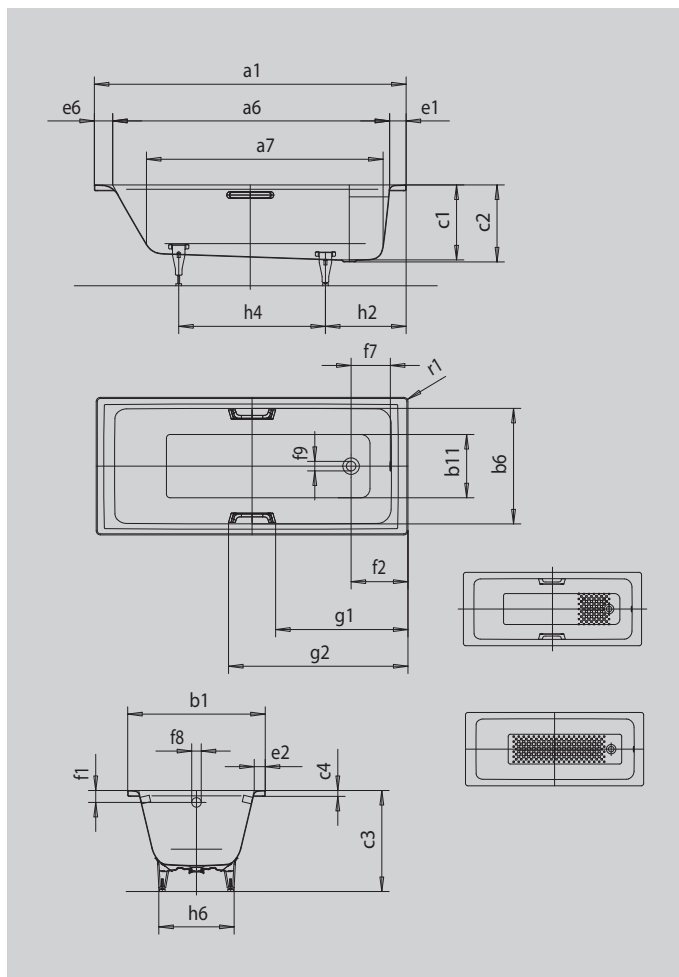

## PURO STAR

- puristický design s rovnými liniemi
- klasická obdélníková varianta
- koupací vana pro jednu osobu s odtokem v nohách
- skvěle se hodí k umyvadlům PURO
- ze smaltované oceli KALDEWEI

Ilustrační obrázek

Model		653
Vnější délka	$a_1$	1800 mm
Vnitřní délka (nahore)	$a_6$	1610 mm
Vnitřní délka (dole)	$a_7$	1380 mm
Vnější šířka	$b_1$	800 mm
Vnitřní šířka (nahore)	$b_6$	670 mm
Vnitřní šířka (dole)	$b_{11}$	510 mm
Vnitřní hloubka	$c_1$	410 mm
Hloubka včetně odtokového otvoru	$c_2$	420 mm
Výška s nohami	$c_3$	553 - 563 mm
Výška okraje	$c_4$	32 mm
Šířka okraje v nohách; šířka podélného okraje; šířka okraje v hlavě	$e_1; e_2; e_6$	90; 60; 100 mm
Vzdálenost horní hrany od středu přepadového otvoru	$f_1$	65 mm
Vzdálenost okraje vany od středu odtokového otvoru	$f_2$	310 mm
Vzdálenost středu odtokového otvoru a přepadového otvoru	$f_7$	214 mm
Průměr přepadového otvoru	$f_8$	Ø 52 mm
Průměr odtokového otvoru	$f_9$	Ø 52 mm
Vzdálenost okraje vany na straně noh od středu noh	$h_2$	460 mm
Vzdálenost mezi nohami	$h_4$	820 mm
Max. šířka noh	$h_6$	520 mm
Vnější poloměr	$r_1$	8 mm
Užitečný objem		170 l
Čistá hmotnost		57 kg
Antislip		396 x 396 mm
Celoplošný antislip		1020 x 396 mm