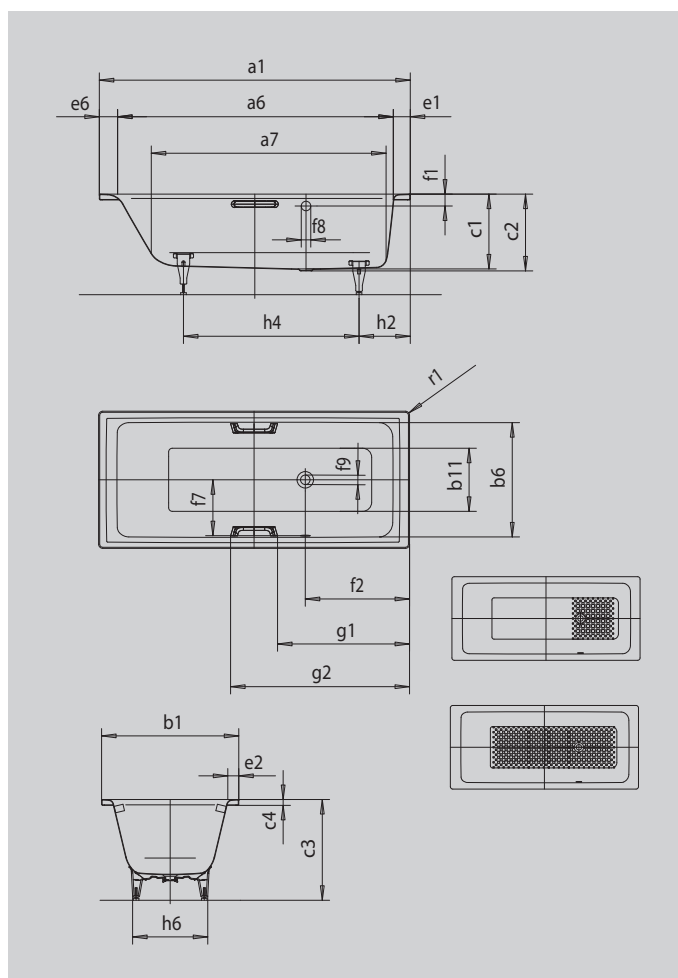

PURO/PURO STAR S BOČNÍM PŘEPADEM

- puristický design s rovnými liniemi
- klasická obdélníková varianta
- koupací vana pro jednu osobu s přepadem na straně
- skvěle se hodí k umyvadlům PURO
- ze smaltované oceli KALDEWEI

Ilustrační obrázek

Model		657
Vnější délka	a_1	1800 mm
Vnitřní délka (nahore)	a_6	1610 mm
Vnitřní délka (dole)	a_7	1380 mm
Vnější šířka	b_1	800 mm
Vnitřní šířka (nahore)	b_6	680 mm
Vnitřní šířka (dole)	b_{11}	510 mm
Vnitřní hloubka	c_1	410 mm
Hloubka včetně odtokového otvoru	c_2	420 mm
Výška s nohami	c_3	551 - 571 mm
Výška okraje	c_4	32 mm
Šířka okraje v nohách; šířka podélného okraje; šířka okraje v hlavě	$e_1; e_2; e_6$	90; 60; 100 mm
Vzdálenost horní hrany od středu přepadového otvoru	f_1	70 mm
Vzdálenost okraje vany od středu odtokového otvoru	f_2	570 mm
Vzdálenost středu odtokového otvoru a přepadového otvoru	f_7	325 mm
Průměr přepadového otvoru	f_8	Ø 52 mm
Průměr odtokového otvoru	f_9	Ø 52 mm
Vzdálenost okraje vany na straně noh od středu noh	h_2	460 mm
Vzdálenost mezi nohami	h_4	820 mm
Max. šířka noh	h_6	485 mm
Vnější poloměr	r_1	8 mm
Užitečný objem		170 l
Čistá hmotnost		57 kg
Antislip		396 x 396 mm
Celoplošný antislip		1165 x 396 mm