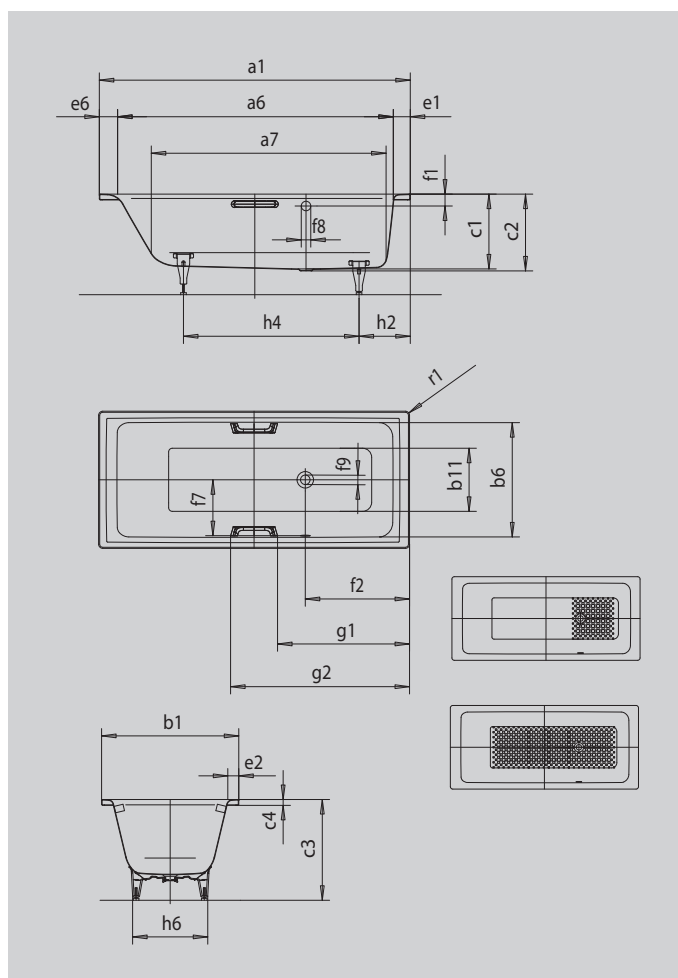

PURO/PURO STAR S BOČNÍM PŘEPADEM

- puristický design s rovnými liniemi
- klasická obdélníková varianta
- koupací vana pro jednu osobu s přepadem na straně
- skvěle se hodí k umyvadlům PURO
- ze smaltované oceli KALDEWEI

Ilustrační obrázek

Model		688
Vnější délka	a_1	1700 mm
Vnitřní délka (nahore)	a_6	1510 mm
Vnitřní délka (dole)	a_7	1280 mm
Vnější šířka	b_1	700 mm
Vnitřní šířka (nahore)	b_6	580 mm
Vnitřní šířka (dole)	b_{11}	410 mm
Vnitřní hloubka	c_1	410 mm
Hloubka včetně odtokového otvoru	c_2	420 mm
Výška s nohami	c_3	555 - 565 mm
Výška okraje	c_4	32 mm
Šířka okraje v nohách; šířka podélného okraje; šířka okraje v hlavě	$e_1; e_2; e_6$	90; 60; 100 mm
Vzdálenost horní hrany od středu přepadového otvoru	f_1	70 mm
Vzdálenost okraje vany od středu odtokového otvoru	f_2	570 mm
Vzdálenost středu odtokového otvoru a přepadového otvoru	f_7	275 mm
Průměr přepadového otvoru	f_8	Ø 52 mm
Průměr odtokového otvoru	f_9	Ø 52 mm
Vzdálenost okraje vany na straně noh od středu noh	h_2	445 mm
Vzdálenost mezi nohami	h_4	750 mm
Max. šířka noh	h_6	420 mm
Vnější poloměr	r_1	23 mm
Užitečný objem		121 l
Čistá hmotnost		48 kg
Antislip		300 x 300 mm
Celoplošný antislip		876 x 252 mm