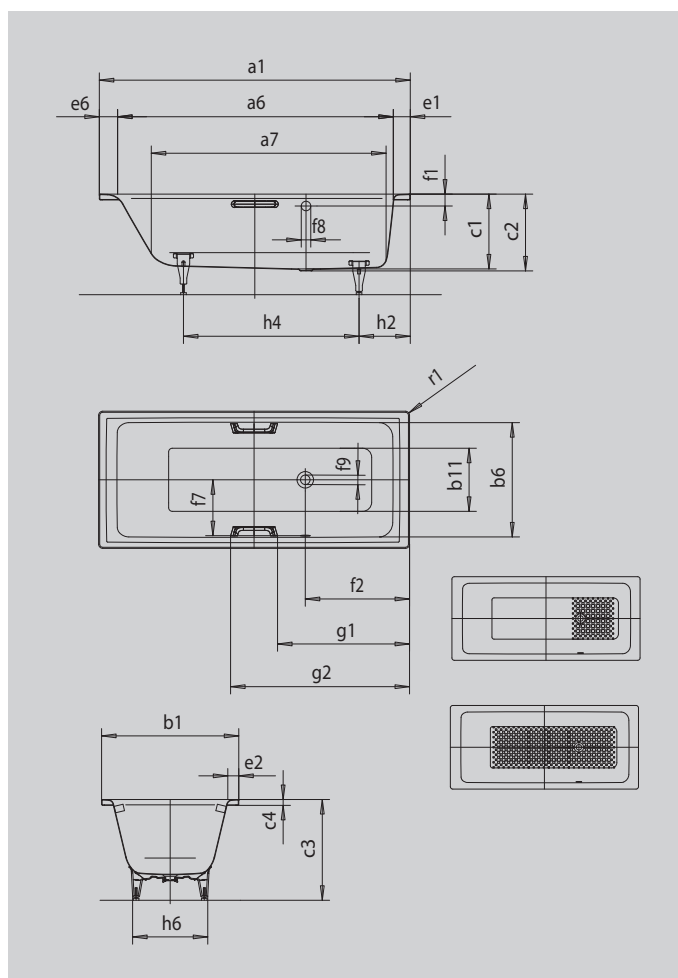

PURO/PURO STAR S BOČNÍM PŘEPADEM

- puristický design s rovnými liniemi
- klasická obdélníková varianta
- koupací vana pro jednu osobu s přepadem na straně
- skvěle se hodí k umyvadlům PURO
- ze smaltované oceli KALDEWEI

Ilustrační obrázek

Model		692
Vnější délka	a_1	1700 mm
Vnitřní délka (nahore)	a_6	1510 mm
Vnitřní délka (dole)	a_7	1280 mm
Vnější šířka	b_1	800 mm
Vnitřní šířka (nahore)	b_6	630 mm
Vnitřní šířka (dole)	b_{11}	460 mm
Vnitřní hloubka	c_1	410 mm
Hloubka včetně odtokového otvoru	c_2	420 mm
Výška s nohami	c_3	555 - 565 mm
Výška okraje	c_4	32 mm
Šířka okraje v nohách; šířka podélného okraje; šířka okraje v hlavě	$e_1; e_2; e_6$	90; 85; 100 mm
Vzdálenost horní hrany od středu přepadového otvoru	f_1	70 mm
Vzdálenost okraje vany od středu odtokového otvoru	f_2	570 mm
Vzdálenost středu odtokového otvoru a přepadového otvoru	f_7	300 mm
Průměr přepadového otvoru	f_8	Ø 52 mm
Průměr odtokového otvoru	f_9	Ø 52 mm
Vzdálenost okraje vany na straně noh od středu noh	h_2	445 mm
Vzdálenost mezi nohami	h_4	750 mm
Max. šířka noh	h_6	480 mm
Vnější poloměr	r_1	23 mm
Užitečný objem		140 l
Čistá hmotnost		53 kg
Antislip		348 x 348 mm
Celoplošný antislip		924 x 348 mm