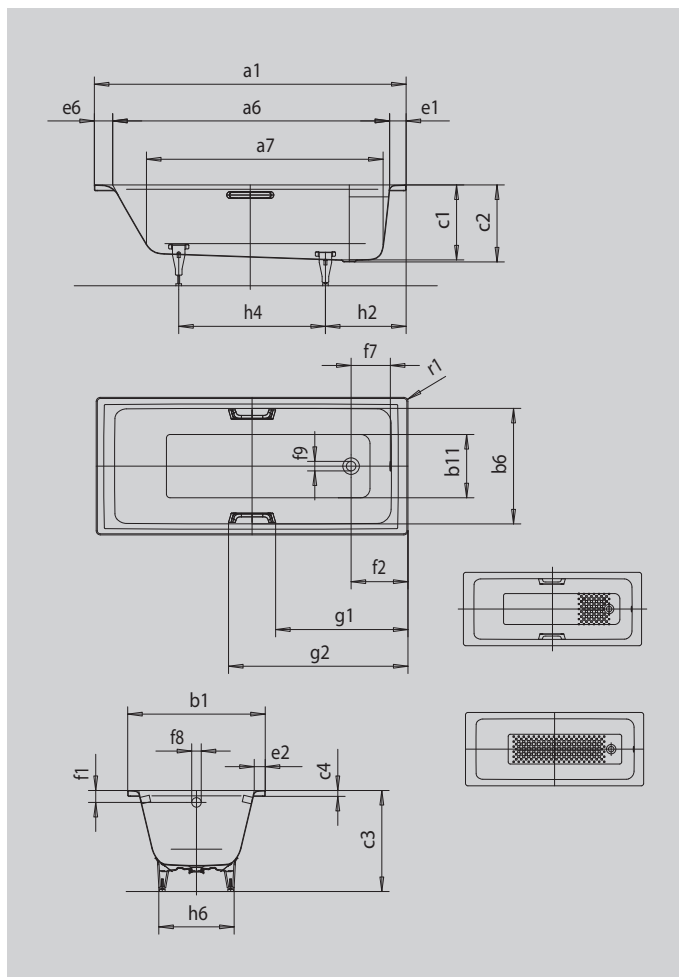

## PURO STAR

- puristický design s rovnými liniemi
- klasická obdélníková varianta
- koupací vana pro jednu osobu s odtokem v nohách
- skvěle se hodí k umyvadlům PURO
- ze smaltované oceli KALDEWEI

Ilustrační obrázek

Model		696
Vnější délka	$a_1$	1900 mm
Vnitřní délka (nahore)	$a_6$	1710 mm
Vnitřní délka (dole)	$a_7$	1480 mm
Vnější šířka	$b_1$	900 mm
Vnitřní šířka (nahore)	$b_6$	770 mm
Vnitřní šířka (dole)	$b_{11}$	615 mm
Vnitřní hloubka	$c_1$	410 mm
Hloubka včetně odtokového otvoru	$c_2$	420 mm
Výška s nohami	$c_3$	546 - 554 mm
Výška okraje	$c_4$	32 mm
Šířka okraje v nohách; šířka podélného okraje; šířka okraje v hlavě	$e_1; e_2; e_6$	90; 65; 100 mm
Vzdálenost horní hrany od středu přepadového otvoru	$f_1$	65 mm
Vzdálenost okraje vany od středu odtokového otvoru	$f_2$	310 mm
Vzdálenost středu odtokového otvoru a přepadového otvoru	$f_7$	214 mm
Průměr přepadového otvoru	$f_8$	Ø 52 mm
Průměr odtokového otvoru	$f_9$	Ø 52 mm
Vzdálenost okraje vany na straně noh od středu noh	$h_2$	395 mm
Vzdálenost mezi nohami	$h_4$	945 mm
Max. šířka noh	$h_6$	630 mm
Vnější poloměr	$r_1$	23 mm
Užitečný objem		232 l
Čistá hmotnost		65 kg
Antislip		396 x 396 mm
Celoplošný antislip		1116 x 396 mm