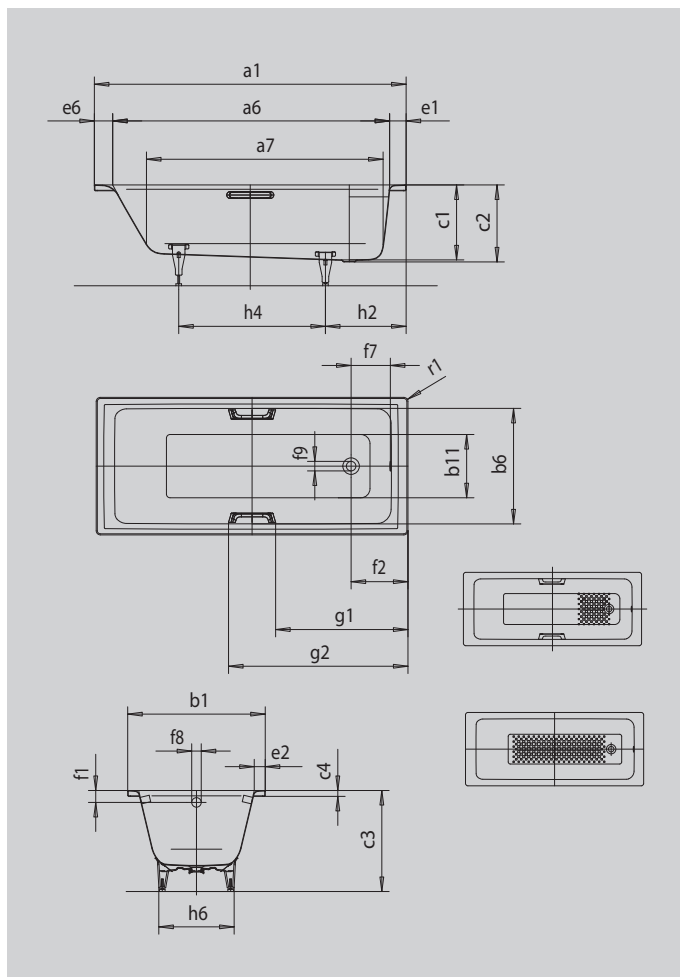

PURO

PURO STAR

- puristický design s rovnými liniemi
- klasická obdélníková varianta
- koupací vana pro jednu osobu s odtokem v nohách
- skvěle se hodí k umyvadlům PURO
- ze smaltované oceli KALDEWEI

Ilustrační obrázek

Model		655
Vnější délka	a_1	1800 mm
Vnitřní délka (nahore)	a_6	1610 mm
Vnitřní délka (dole)	a_7	1380 mm
Vnější šířka	b_1	800 mm
Vnitřní šířka (nahore)	b_6	670 mm
Vnitřní šířka (dole)	b_{11}	510 mm
Vnitřní hloubka	c_1	410 mm
Hloubka včetně odtokového otvoru	c_2	420 mm
Výška s nohami	c_3	553 - 563 mm
Výška okraje	c_4	32 mm
Šířka okraje v nohách; šířka podélného okraje; šířka okraje v hlavě	$e_1; e_2; e_6$	90; 60; 100 mm
Vzdálenost horní hrany od středu přepadového otvoru	f_1	65 mm
Vzdálenost okraje vany od středu odtokového otvoru	f_2	310 mm
Vzdálenost středu odtokového otvoru a přepadového otvoru	f_7	214 mm
Průměr přepadového otvoru	f_8	Ø 52 mm
Průměr odtokového otvoru	f_9	Ø 52 mm
Vzdálenost od okraje vany (v nohách) od bližšího konce madla	g_1	771 mm
Vzdálenost okraje vany (v nohách) od vzdálenějšího konce madla	g_2	1029 mm
Vzdálenost okraje vany na straně noh od středu noh	h_2	460 mm
Vzdálenost mezi nohami	h_4	820 mm
Max. šířka noh	h_6	520 mm
Vnější poloměr	r_1	8 mm
Užitečný objem		170 l
Čistá hmotnost		54 kg
Antislip		396 x 396 mm
Celoplošný antislip		1020 x 396 mm