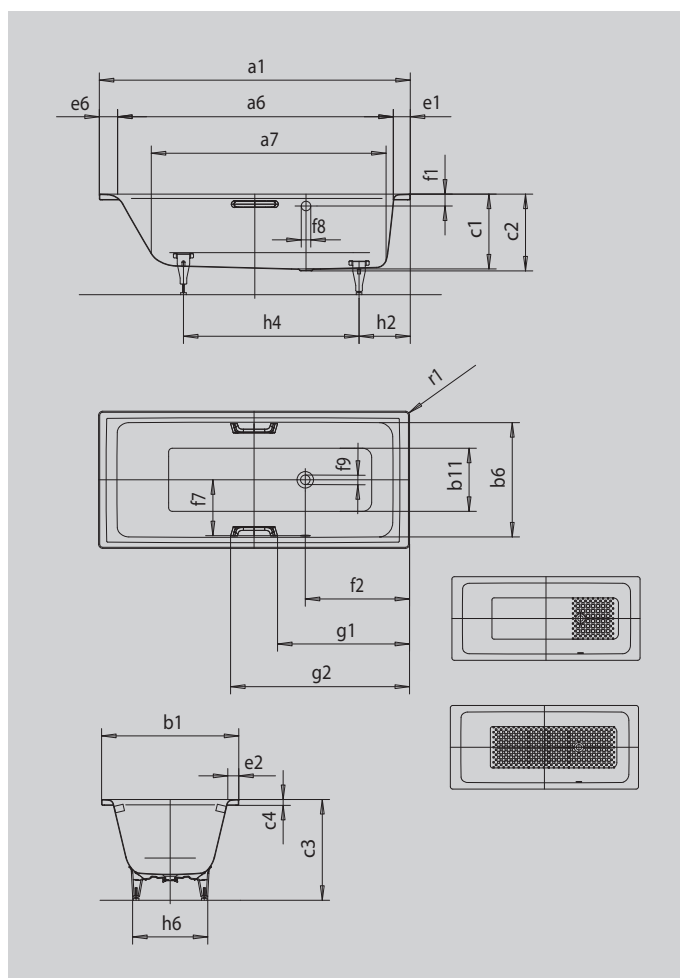

PURO/PURO STAR S BOČNÍM PŘEPADEM

- puristický design s rovnými liniemi
- klasická obdélníková varianta
- koupací vana pro jednu osobu s přepadem na straně
- skvěle se hodí k umyvadlům PURO
- ze smaltované oceli KALDEWEI

Ilustrační obrázek

Model		658
Vnější délka	a_1	1700 mm
Vnitřní délka (nahore)	a_6	1510 mm
Vnitřní délka (dole)	a_7	1280 mm
Vnější šířka	b_1	750 mm
Vnitřní šířka (nahore)	b_6	630 mm
Vnitřní šířka (dole)	b_{11}	460 mm
Vnitřní hloubka	c_1	410 mm
Hloubka včetně odtokového otvoru	c_2	420 mm
Výška s nohami	c_3	553 - 573 mm
Výška okraje	c_4	32 mm
Šířka okraje v nohách; šířka podélného okraje; šířka okraje v hlavě	$e_1; e_2; e_6$	90; 60; 100 mm
Vzdálenost horní hrany od středu přepadového otvoru	f_1	70 mm
Vzdálenost okraje vany od středu odtokového otvoru	f_2	570 mm
Vzdálenost středu odtokového otvoru a přepadového otvoru	f_7	300 mm
Průměr přepadového otvoru	f_8	Ø 52 mm
Průměr odtokového otvoru	f_9	Ø 52 mm
Vzdálenost od okraje vany (v nohách) od bližšího konce madla	g_1	721 mm
Vzdálenost okraje vany (v nohách) od vzdálenějšího konce madla	g_2	979 mm
Vzdálenost okraje vany na straně noh od středu noh	h_2	445 mm
Vzdálenost mezi nohami	h_4	750 mm
Max. šířka noh	h_6	445 mm
Vnější poloměr	r_1	8 mm
Užitečný objem		137 l
Čistá hmotnost		51 kg
Antislip		348 x 348 mm
Celoplošný antislip		1020 x 348 mm