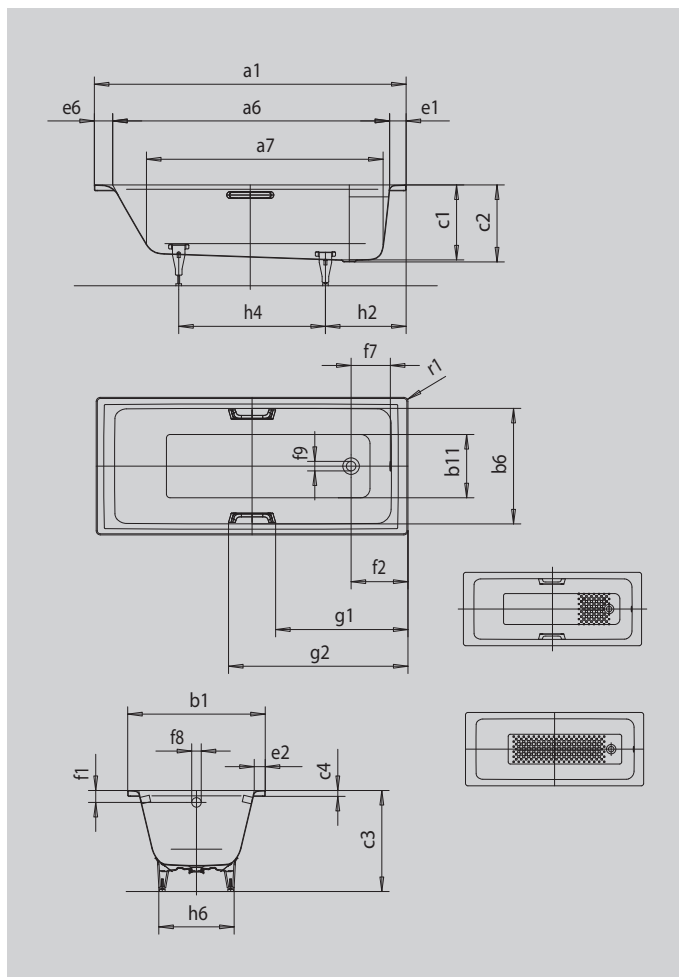

PURO

PURO STAR

- puristický design s rovnými liniemi
- klasická obdélníková varianta
- koupací vana pro jednu osobu s odtokem v nohách
- skvěle se hodí k umyvadlům PURO
- ze smaltované oceli KALDEWEI

Ilustrační obrázek

Model		693
Vnější délka	a_1	1700 mm
Vnitřní délka (nahore)	a_6	1510 mm
Vnitřní délka (dole)	a_7	1280 mm
Vnější šířka	b_1	800 mm
Vnitřní šířka (nahore)	b_6	630 mm
Vnitřní šířka (dole)	b_{11}	460 mm
Vnitřní hloubka	c_1	410 mm
Hloubka včetně odtokového otvoru	c_2	420 mm
Výška s nohami	c_3	552 - 565 mm
Výška okraje	c_4	32 mm
Šířka okraje v nohách; šířka podélného okraje; šířka okraje v hlavě	$e_1; e_2; e_6$	90; 85; 100 mm
Vzdálenost horní hrany od středu přepadového otvoru	f_1	65 mm
Vzdálenost okraje vany od středu odtokového otvoru	f_2	310 mm
Vzdálenost středu odtokového otvoru a přepadového otvoru	f_7	214 mm
Průměr přepadového otvoru	f_8	Ø 52 mm
Průměr odtokového otvoru	f_9	Ø 52 mm
Vzdálenost od okraje vany (v nohách) od bližšího konce madla	g_1	721 mm
Vzdálenost okraje vany (v nohách) od vzdálenějšího konce madla	g_2	979 mm
Vzdálenost okraje vany na straně noh od středu noh	h_2	445 mm
Vzdálenost mezi nohami	h_4	755 mm
Max. šířka noh	h_6	480 mm
Vnější poloměr	r_1	23 mm
Užitečný objem		141 l
Čistá hmotnost		52 kg
Antislip		348 x 348 mm
Celoplošný antislip		924 x 348 mm