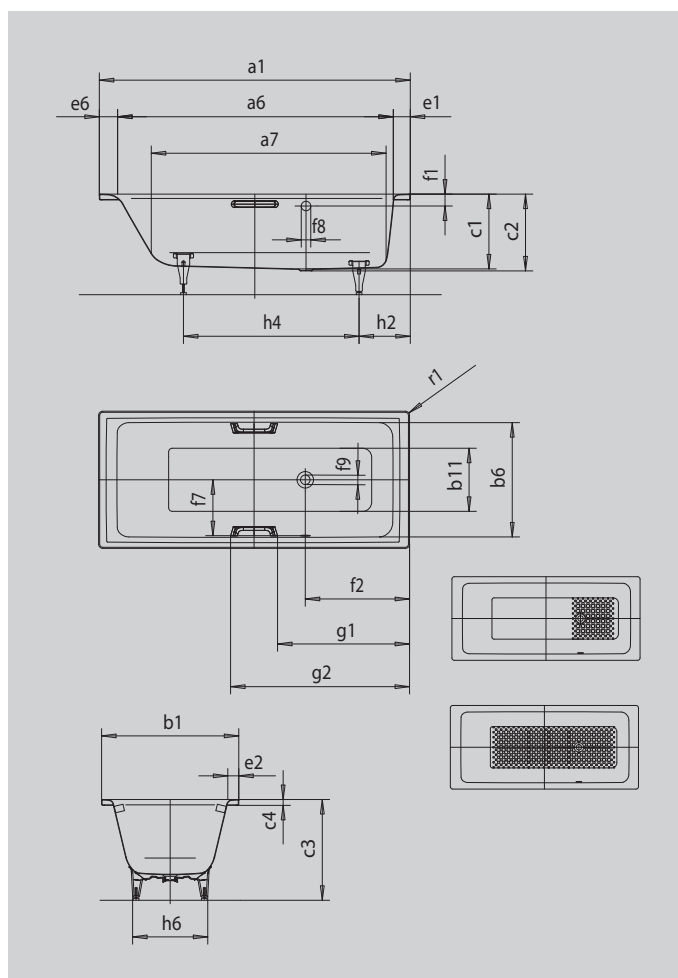

PURO/PURO STAR S BOČNÍM PŘEPADEM

- puristický design s rovnými liniemi
- klasická obdélníková varianta
- koupací vana pro jednu osobu s přepadem na straně
- skvěle se hodí k umyvadlům PURO
- ze smaltované oceli KALDEWEI

Ilustrační obrázek

Model		694
Vnější délka	a_1	1700 mm
Vnitřní délka (nahore)	a_6	1510 mm
Vnitřní délka (dole)	a_7	1280 mm
Vnější šířka	b_1	800 mm
Vnitřní šířka (nahore)	b_6	630 mm
Vnitřní šířka (dole)	b_{11}	460 mm
Vnitřní hloubka	c_1	410 mm
Hloubka včetně odtokového otvoru	c_2	420 mm
Výška s nohami	c_3	555 - 565 mm
Výška okraje	c_4	32 mm
Šířka okraje v nohách; šířka podélného okraje; šířka okraje v hlavě	$e_7; e_2; e_6$	90; 85; 100 mm
Vzdálenost horní hrany od středu přepadového otvoru	f_1	70 mm
Vzdálenost okraje vany od středu odtokového otvoru	f_2	570 mm
Vzdálenost středu odtokového otvoru a přepadového otvoru	f_7	300 mm
Průměr přepadového otvoru	f_8	Ø 52 mm
Průměr odtokového otvoru	f_9	Ø 52 mm
Vzdálenost od okraje vany (v nohách) od bližšího konce madla	g_1	721 mm
Vzdálenost okraje vany (v nohách) od vzdálenějšího konce madla	g_2	979 mm
Vzdálenost okraje vany na straně noh od středu noh	h_2	445 mm
Vzdálenost mezi nohami	h_4	750 mm
Max. šířka noh	h_6	480 mm
Vnější poloměr	r_1	23 mm
Užitečný objem		140 l
Čistá hmotnost		53 kg
Antislip		348 x 348 mm
Celoplošný antislip		924 x 348 mm