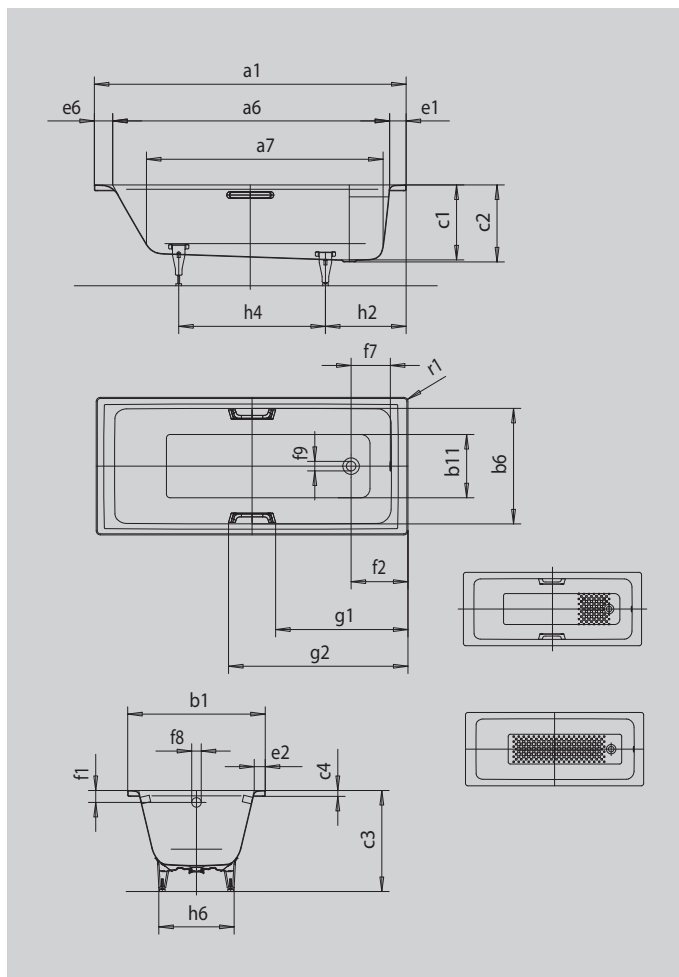

# PURO PURO STAR

- puristický design s rovnými liniemi
- klasická obdélníková varianta
- koupací vana pro jednu osobu s odtokem v nohách
- skvěle se hodí k umyvadlům PURO
- ze smaltované oceli KALDEWEI

Ilustrační obrázek

Model		698
Vnější délka	$a_1$	1900 mm
Vnitřní délka (nahore)	$a_6$	1710 mm
Vnitřní délka (dole)	$a_7$	1480 mm
Vnější šířka	$b_1$	900 mm
Vnitřní šířka (nahore)	$b_6$	770 mm
Vnitřní šířka (dole)	$b_{11}$	615 mm
Vnitřní hloubka	$c_1$	410 mm
Hloubka včetně odtokového otvoru	$c_2$	420 mm
Výška s nohami	$c_3$	546 - 554 mm
Výška okraje	$c_4$	32 mm
Šířka okraje v nohách; šířka podélného okraje; šířka okraje v hlavě	$e_7; e_2; e_6$	90; 65; 100 mm
Vzdálenost horní hrany od středu přepadového otvoru	$f_1$	65 mm
Vzdálenost okraje vany od středu odtokového otvoru	$f_2$	310 mm
Vzdálenost středu odtokového otvoru a přepadového otvoru	$f_7$	214 mm
Průměr přepadového otvoru	$f_8$	Ø 52 mm
Průměr odtokového otvoru	$f_9$	Ø 52 mm
Vzdálenost od okraje vany (v nohách) od bližšího konce madla	$g_1$	821 mm
Vzdálenost okraje vany (v nohách) od vzdálenějšího konce madla	$g_2$	1079 mm
Vzdálenost okraje vany na straně noh od středu noh	$h_2$	395 mm
Vzdálenost mezi nohami	$h_4$	945 mm
Max. šířka noh	$h_6$	630 mm
Vnější poloměr	$r_1$	23 mm
Užitečný objem		232 l
Čistá hmotnost		65 kg
Antislip		396 x 396 mm
Celoplošný antislip		1116 x 396 mm