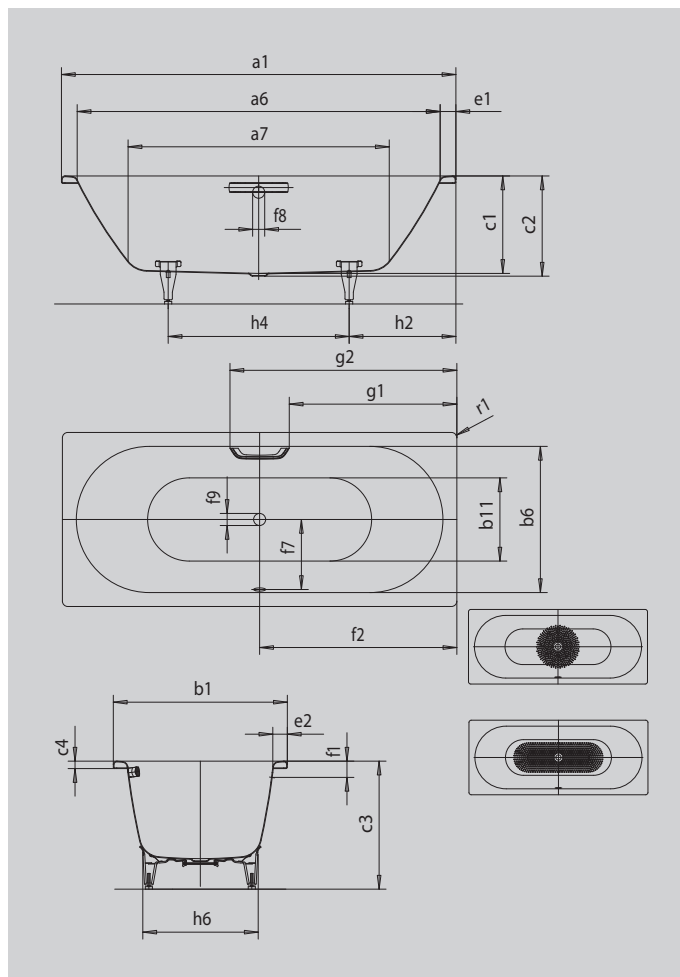

CLASSIC DUO

- tato koupací vana se vyznačuje puristickou jednoduchostí a prostou elegancí
- klasická čtyřúhelníková varianta
- Koupání ve dvou: dvě identické opěrky zad a odtok umístěný uprostřed vany
- ze smaltované oceli KALDEWEI

Ilustrační obrázek

Model		109
Vnější délka	a ₁	1800 mm
Vnitřní délka (nahore)	a ₆	1680 mm
Vnitřní délka (dole)	a ₇	1230 mm
Vnější šířka	b ₁	750 mm
Vnitřní šířka (nahore)	b ₆	630 mm
Vnitřní šířka (dole)	b ₁₁	500 mm
Vnitřní hloubka	c ₁	420 mm
Hloubka včetně odtokového otvoru	c ₂	430 mm
Výška s nohami	c ₃	560 - 595 mm
Výška okraje	c ₄	32 mm
Šířka okraje v nohách; šířka podélného okraje	e ₁ ; e ₂	60; 60 mm
Vzdálenost horní hrany od středu přepadového otvoru	f ₁	70 mm
Vzdálenost okraje vany od středu odtokového otvoru	f ₂	900 mm
Vzdálenost středu odtokového otvoru a přepadového otvoru	f ₇	305 mm
Průměr přepadového otvoru	f ₈	Ø 52 mm
Průměr odtokového otvoru	f ₉	Ø 52 mm
Vzdálenost od okraje vany (v nohách) od bližšího konce madla	g ₁	772 mm
Vzdálenost okraje vany (v nohách) od vzdálenějšího konce madla	g ₂	1028 mm
Vzdálenost okraje vany na straně noh od středu noh	h ₂	600 mm
Vzdálenost mezi nohami	h ₄	600 mm
Max. šířka noh	h ₃	470 mm
Vnější poloměr	r ₁	23 mm
Užitečný objem		143 l
Čistá hmotnost		50 kg
Vanové nohy		5030
Antislip průměr		Ø 435 mm
Celoplošný antislip		900 x 300 mm