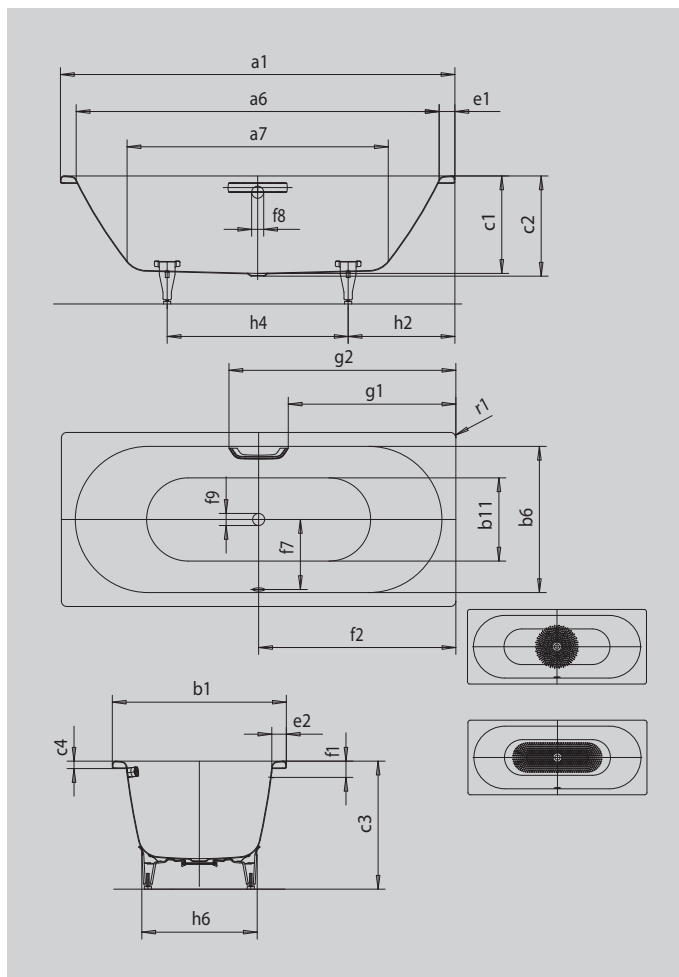

CLASSIC DUO

- tato koupací vana se vyznačuje puristickou jednoduchostí a prostou elegancí
- klasická čtyřúhelníková varianta
- Koupání ve dvou: dvě identické opěrky zad a odtok umístěný uprostřed vany
- ze smaltované oceli KALDEWEI

Ilustrační obrázek

Model		114
Vnější délka	a ₁	1900 mm
Vnitřní délka (nahore)	a ₆	1780 mm
Vnitřní délka (dole)	a ₇	1330 mm
Vnější šířka	b ₁	900 mm
Vnitřní šířka (nahore)	b ₆	780 mm
Vnitřní šířka (dole)	b ₁₁	650 mm
Vnitřní hloubka	c ₁	420 mm
Hloubka včetně odtokového otvoru	c ₂	430 mm
Výška s nohami	c ₃	550 - 580 mm
Výška okraje	c ₄	32 mm
Šířka okraje v nohách; šířka podélného okraje	e ₁ ; e ₂	60; 60 mm
Vzdálenost horní hrany od středu přepadového otvoru	f ₁	70 mm
Vzdálenost okraje vany od středu odtokového otvoru	f ₂	950 mm
Vzdálenost středu odtokového otvoru a přepadového otvoru	f ₇	380 mm
Průměr přepadového otvoru	f ₈	Ø 52 mm
Průměr odtokového otvoru	f ₉	Ø 52 mm
Vzdálenost od okraje vany (v nohách) od bližšího konce madla	g ₁	822 mm
Vzdálenost okraje vany (v nohách) od vzdálenějšího konce madla	g ₂	1078 mm
Vzdálenost okraje vany na straně noh od středu noh	h ₂	630 mm
Vzdálenost mezi nohami	h ₄	640 mm
Max. šířka noh	h ₃	650 mm
Vnější poloměr	r ₁	23 mm
Užitečný objem		213 l
Čistá hmotnost		61 kg
Vanové nohy		5037
Antislip průměr		Ø 435 mm
Celoplošný antislip		1097 x 406 mm