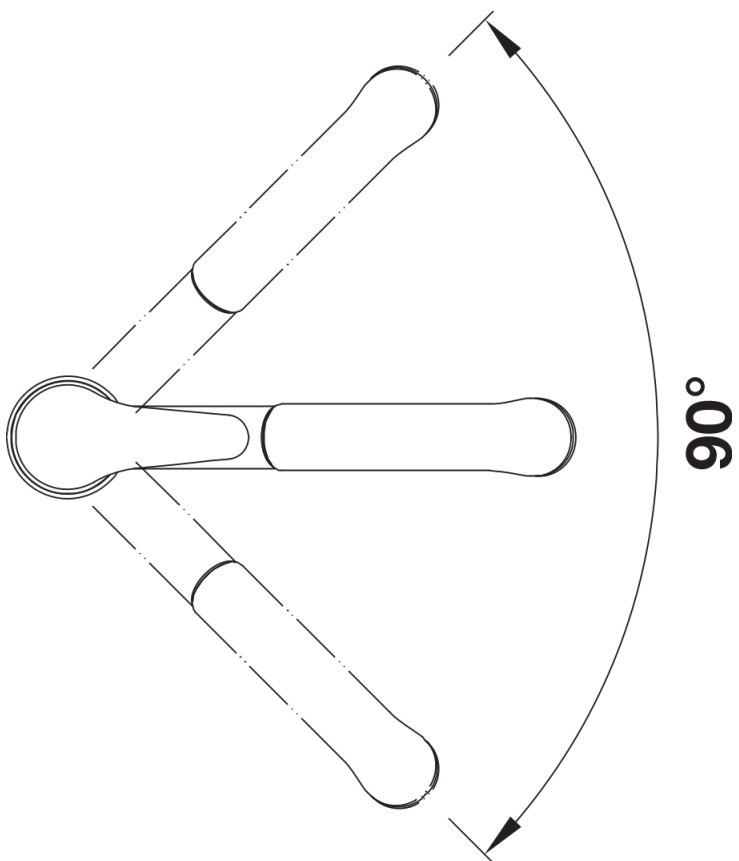

Datový list produktu DARAS-S

Č. pol. 517740

Přednost

- Nadčasově klasická kuchyňská baterie
- Vysoké, dlouhé raménko
- Základní model
- S výsuvnou sprškou
- Vhodná pro malé dřezy
- Barevné provedení pro dokonalé sladění s barevnými dřezy a vaničkami z materiálu SILGRANIT

Obsah dodávky

- Otočné raménko 90°
- Je zapotřebí otvor o průměru 35 mm
- Kartuš s keramickým těsněním
- Pružné připojovací hadice o délce 500 mm a s $\frac{3}{8}$ " matici pro mimořádně snadnou a bezpečnou montáž
- Beztlakové provedení je opatřeno omezovačem průtoku k ochraně boileru
- Sprchová hadice s nylonovým opletením
- Sériově vybaveno zpětným ventilem a tedy zabezpečeno proti zpětnému nasátí špinavé vody podle EN 1717
- Certifikace LGA

Detaily

Rozsah otáčení

Pohled ze strany