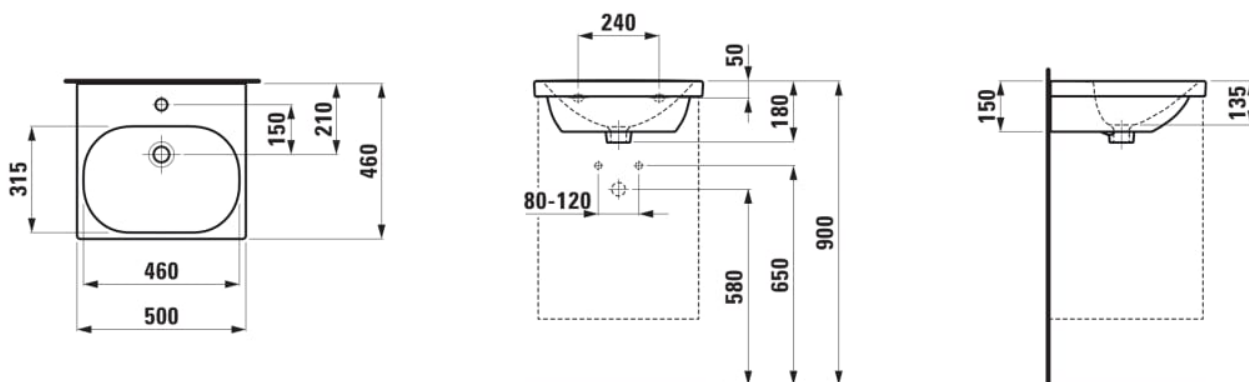

TECHNICKÉ VÝKRESY