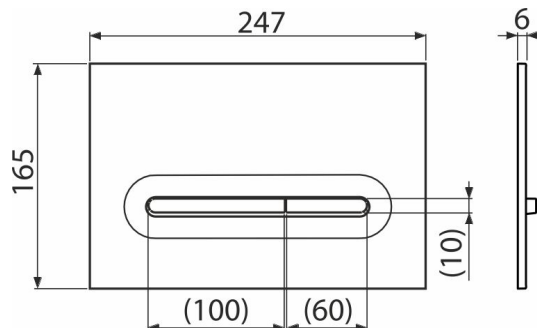

M1876

Ovládací tlačítko pro předstěnové instalační systémy, bílá-mat

Použití

Pro předstěnové instalační systémy a WC nádrže pro zazdění

Vlastnosti

- Dvoučinné mechanické splachování
- Kompatibilní pro všechny předstěnové instalační systémy a nádrže pro zazdění Alca
- Materiál: plast
- Povrchová úprava: bílá mat
- Tlačítko minimálně vystupuje nad obklad díky tloušťce pouhých 5,5 mm

Rozsah dodávky

- Šablona pro nastavení šroubů tlačítek
- Šroub mechanismu splachování 2 ks
- Tlačítko
- Upevňovací rámeček tlačítka
- Závitová úchytka rámečku tlačítka 2 ks

Objednací kód, Logistické informace

Kód	EAN	Barva	Hmotnost (kus balení paleta)	Rozměr (kus balení)	Množství (balení paleta)
M1876	8595580583231	Bílá-mat	0,38 9,52 286,6 kg	250×170×36 595×395×245 mm	25 700 ks

Záruky 2/2 roky * Celní kód 39269097