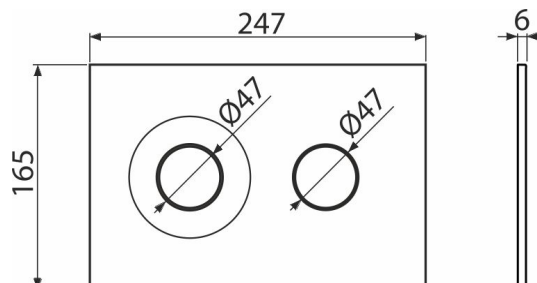

M1976

Ovládací tlačítko pro předstěnové instalační systémy, bílá-mat

Použití

Pro předstěnové instalační systémy a WC nádrže pro zazdění

Vlastnosti

- Dvoučinné mechanické splachování
- Kompatibilní pro všechny předstěnové instalační systémy a nádrže pro zazdění Alca
- Materiál: plast
- Povrchová úprava: bílá mat
- Tlačítko minimálně vystupuje nad obklad díky tloušťce pouhých 5,5 mm

Rozsah dodávky

- Šablona pro nastavení šroubů tlačítek
- Šroub mechanismu splachování 2 ks
- Tlačítko
- Upevňovací rámeček tlačítka
- Závitová úchytky rámečku tlačítka 2 ks

Objednací kód, Logistické informace

Kód	EAN	Barva	Hmotnost (kus | balení | paleta)	Rozměr (kus | balení)	Množství (balení | paleta)
M1976	8595580583293	Bílá-mat	0,37 | 9,23 | 278,5 kg	250×170×36 | 595×395×245 mm	25 | 700 ks

Záruky 2/2 roky *   Celní kód 39269097

Technické parametry

- Ovládací síla < 20 N