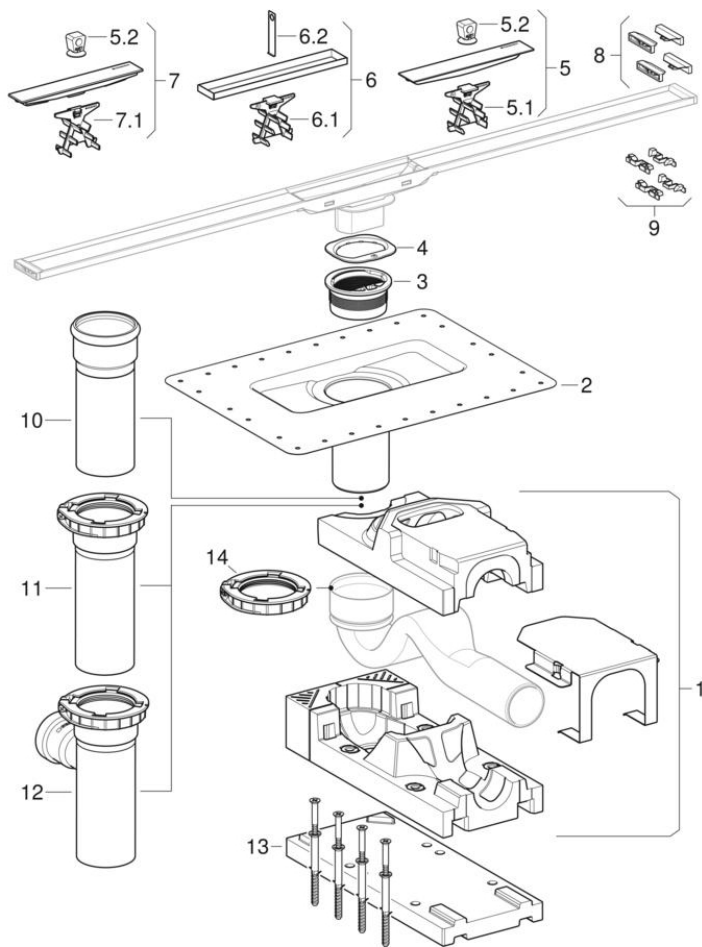

## Sprchové kanálky řady CleanLine

2015 -

**Značka** Geberit

**Typ** CleanLine, CleanLine20, CleanLine60, CleanLine80

### Platí pro výrobky

154.453.00.1	154.453.KS.1	154.440.KS.1	154.440.39.1
154.441.KS.1	154.441.39.1	154.440.QC.1	154.441.QC.1
154.150.00.1	154.151.00.1	154.152.00.1	154.450.00.1
154.451.00.1	154.456.00.1	154.457.00.1	154.458.00.1
154.459.00.1	154.153.00.1	154.450.KS.1	154.451.KS.1
154.456.KS.1	154.457.KS.1	154.159.00.1	154.454.00.1
154.455.00.1			

#	Pol. č.	Označení	Poznámky
1	243.123.00.1	Základní těleso Geberit pro zápachovou uzávěrku 30 mm	Bez zápachové uzávěrky
1	243.122.00.1	Základní těleso Geberit pro zápachovou uzávěrku 50 mm	Bez zápachové uzávěrky
2	243.553.00.1	Příruba Geberit pro sprchové kanálky řady CleanLine	S ochranným krytem
3	244.470.00.1	Manžeta Geberit pro sprchový kanálek CleanLine	Pouze pro CleanLine60 pro tenké podlahové krytiny a pro CleanLine80. Použití pouze v případě primárního odvodnění
4	243.833.00.1	Fixační kroužek Geberit pro sprchový kanálek řady CleanLine	
5	243.127.00.1	Kryt Geberit pro sprchový kanálek CleanLine20	
5	243.128.00.1	Kryt Geberit pro sprchový kanálek CleanLine60	
5	243.129.00.1	Kryt Geberit pro sprchový kanálek CleanLine60, pro tenké podlahy	
5.1 / 6.1 / 7.1	243.125.00.1	Hřebenová vložka Geberit pro sprchové kanálky řady CleanLine	
5.2	243.131.00.1	Přísavka Geberit pro sprchový kanálek	
6	243.901.00.1	Kryt Geberit CleanLine pro sprchový kanálek CleanLine80, umožňující obložení	
6.2	242.204.00.1	Demontážní nářadí Geberit	