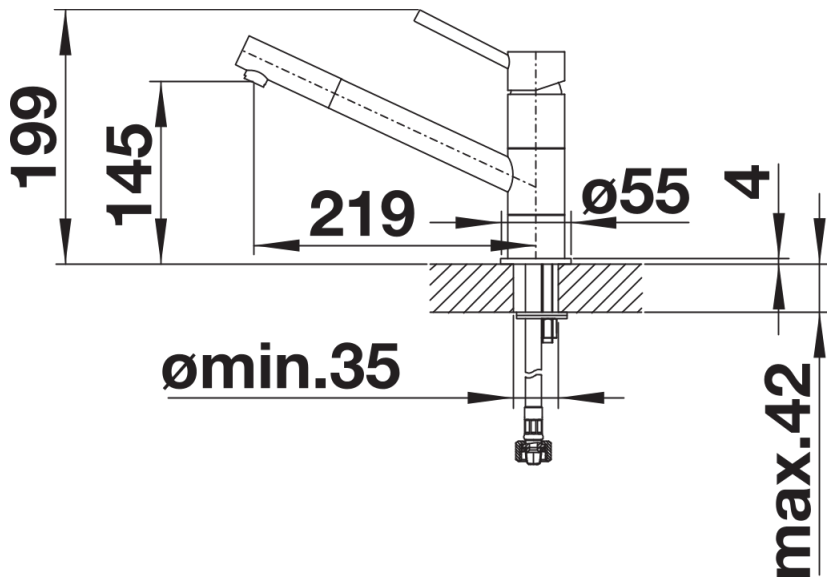

Datový list produktu KANO

Č. pol. 525033

Přednost

- Štíhlá baterie v estetickém designu
- Vhodná především ke kompaktním dřezům
- Rozšířený akční rádius díky vysokému raménku otočnému o 360 °
- Barevné provedení pro dokonalé sladění s barevnými dřezy a vaničkami z materiálu SILGRANIT

Barvy

- Dostupné barvy
- černá/chrom
 - antracit/chrom
 - šedá vulkán/chrom
 - bílá/chrom
 - bílá soft/chrom
 - kávová/chrom

SILGRANIT-Look dvoubarevná kávová/chrom

Obsah dodávky

- Otočné raménko o 360°
- Je zapotřebí otvor o průměru 35 mm
- Kartuš s keramickým těsněním
- Pružné připojovací hadice o délce 350 mm a s $\frac{3}{8}$ " maticí pro mimořádně snadnou a bezpečnou montáž
- Patentovaný perlátor podstatně redukuje usazování vodního kamene
- Stabilizační podložka zvyšuje stabilitu baterie při montáži do nerezových dřezů

Detaily

Rozsah otáčení

Pohled ze strany