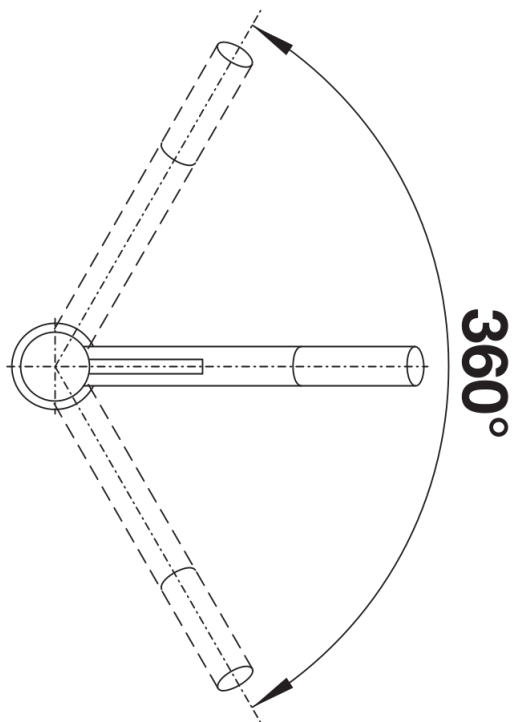

Datový list produktu KANO

Č. pol. 525033

Přednost

- Štíhlá baterie v estetickém designu
- Vhodná především ke kompaktním dřezům
- Rozšířený akční rádius díky vysokému raménku otočnému o 360 °
- Barevné provedení pro dokonalé sladění s barevnými dřezy a vaničkami z materiálu SILGRANIT

Barvy

- Dostupné barvy
- černá/chrom
 - antracit/chrom
 - šedá vulkán/chrom
 - bílá/chrom
 - bílá soft/chrom
 - kávová/chrom

SILGRANIT-Look dvoubarevná kávová/chrom

Obsah dodávky

- Otočné raménko o 360°
- Je zapotřebí otvor o průměru 35 mm
- Kartuš s keramickým těsněním
- Pružné připojovací hadice o délce 350 mm a s $\frac{3}{8}$ " maticí pro mimořádně snadnou a bezpečnou montáž
- Patentovaný perlátor podstatně redukuje usazování vodního kamene
- Stabilizační podložka zvyšuje stabilitu baterie při montáži do nerezových dřezů

Detaily

Rozsah otáčení

Pohled ze strany