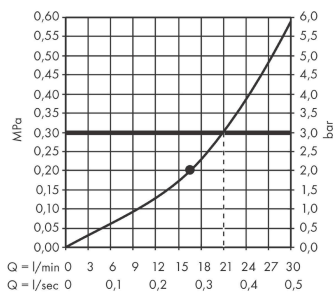

Rainfinity**horní sprcha 360 1jet s nástěnným připojením**Povrchové úpravy: **matná bílá** Číslo položky: **26230700****Průtokový diagram**

Spotřební hodnoty byly v praxi měřeny na příslušných armaturách (termostat/baterie/podomítkový ventil).