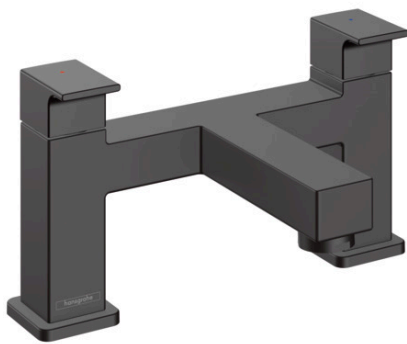

Vernis Shape

Dvouotvorová baterie na okraj vany

Povrchové úpravy: **matná černá** Číslo položky: **71452670**

Popis

Vlastnosti

- výtok 110 mm
- funkční od tlaku 0,02 MPa
- součástí dodávky: dvouotvorová baterie na okraj vany, montážní návod

Obrázek výrobku