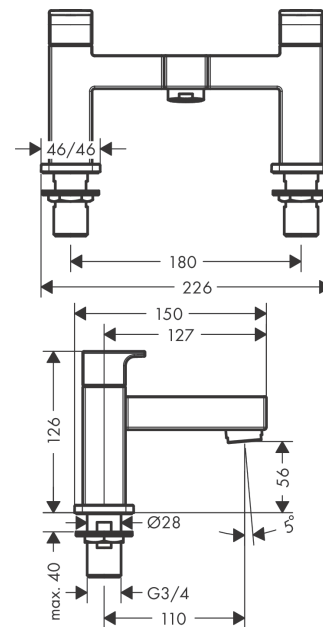

Vernis Shape

Dvouotvorová baterie na okraj vany

Povrchové úpravy: **matná černá** Číslo položky: **71452670**

Popis

Vlastnosti

- výtok 110 mm
- funkční od tlaku 0,02 MPa
- součástí dodávky: dvouotvorová baterie na okraj vany, montážní návod

Obrázek výrobku

Kótovaný výkres

Průtokový diagram