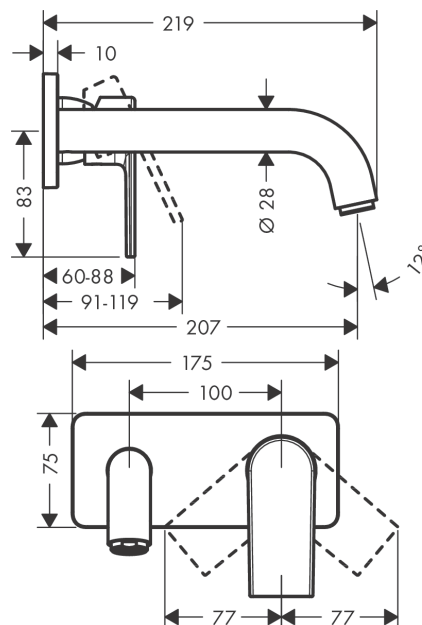

Vernis Shape

Páková umyvadlová baterie pod omítku, pro montáž na stěnu s výtokem 20,7 cm

Povrchové úpravy: **matná černá** Číslo položky: **71578670**

Popis

Vlastnosti

- varianta rukojeti: páčka
- výtok 207 mm
- druh proudu: normální proud
- maximální průtok při 0,3 MPa: 5 l/min
- vhodné pro průtokový ohřívač
- způsob připojení: základní těleso
- rozměr přívodů: DN15
- rukojeť je možné umístit vpravo nebo vlevo, podle instalace základního tělesa
- třída hlučnosti: I
- není součástí: základní těleso, odtoková souprava

Technologie

Obrázek výrobku

Kótovaný výkres

Průtokový diagram