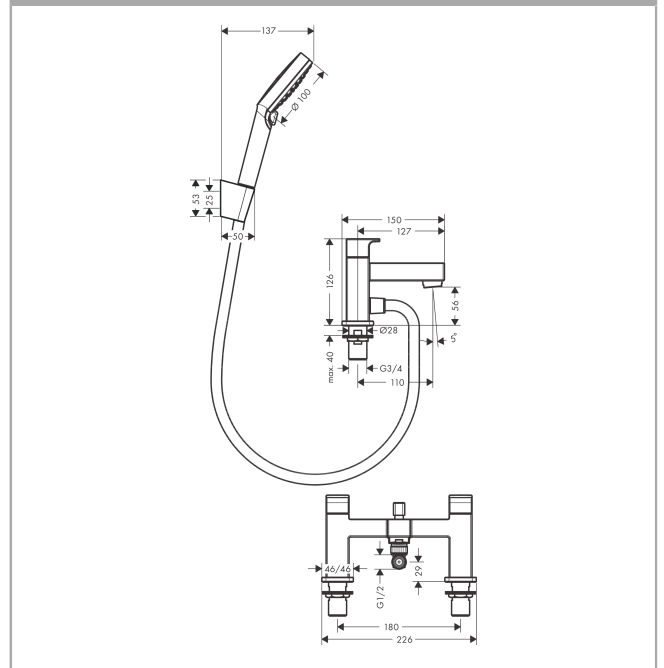

Vernis Shape

Dvouotvorová baterie na okraj vany s přepínacím ventilem a ruční sprchou Vernis Blend Vario
 Povrchové úpravy: matná černá Číslo položky: 71462670

Popis

Vlastnosti

- obsahuje: Dvouotvorová baterie na okraj vany, ruční sprcha, sprchový držák, sprchová hadice
- výtok 110 mm
- maximální průtok při 0,3 MPa: 49,3 l/min
- průtok vanovým výtokem (při 0,3 MPa): 49,3 l/min
- průtok přívodem k ruční sprše (při 0,3 MPa): 18,1 l/min
- funkční od tlaku 0,02 MPa
- s dodatečnými funkcemi: aretovatelný přepínač
- součástí dodávky: dvouotvorová baterie na okraj vany, upevňovací materiál, montážní návod

Obrázek výrobku

Kótovaný výkres

Průtokový diagram