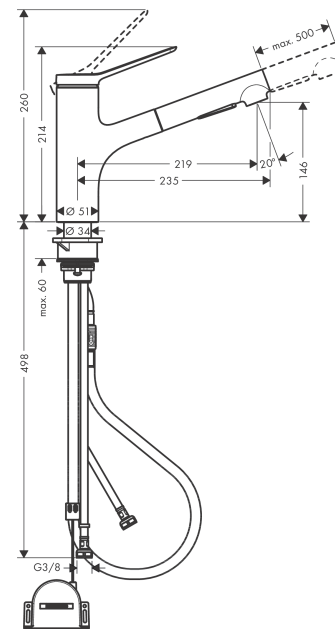

Zesis M33

Páková kuchyňská baterie 140, vytažitelná sprška, 2jet, sBox lite

Povrchové úpravy: vzhled nerezů Číslo položky: 74803800

Popis

Vlastnosti

- ComfortZone 150
- rozsah otáčení 150°
- laminární proud, sprchový proud
- sprchový proud aretovatelný, přepínání proudu stiskem tlačítka a automatické zpětné přepnutí proudu při zavření armatury
- hadice spršky s rychlospojkou Quick-Connect
- maximální průtok při 0,3 MPa: 8,2 l/min
- vhodné pro průtokový ohřivač
- délka vytažení až do 50 cm
- součásti dodávky: páková kuchyňská baterie, přívodní hadice, upevnění dřívku, montážní návod

Technologie

Obrázek výrobku

Kótovaný výkres

Průtokový diagram