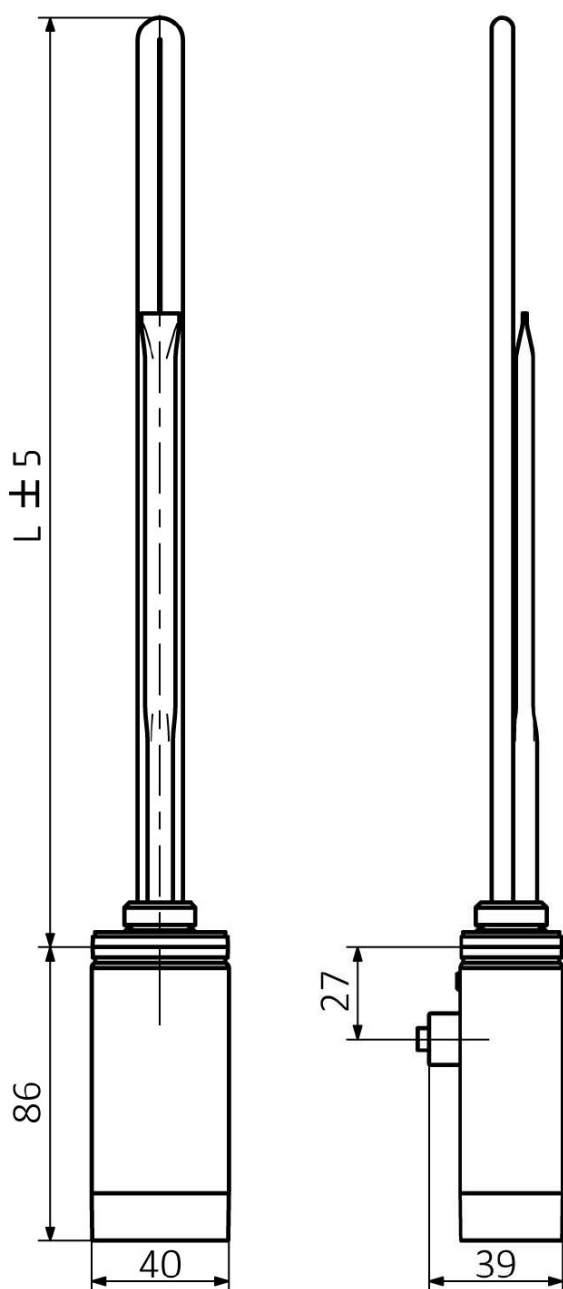

Produktový list

Objednací kód: **ONE-D-C-400**

ONE D topná tyč s termostatem, 400 W, pravá, chrom

ONE-D	
Výkon (W)	Délka L (mm)
200	270
300	295
400	330
600	360