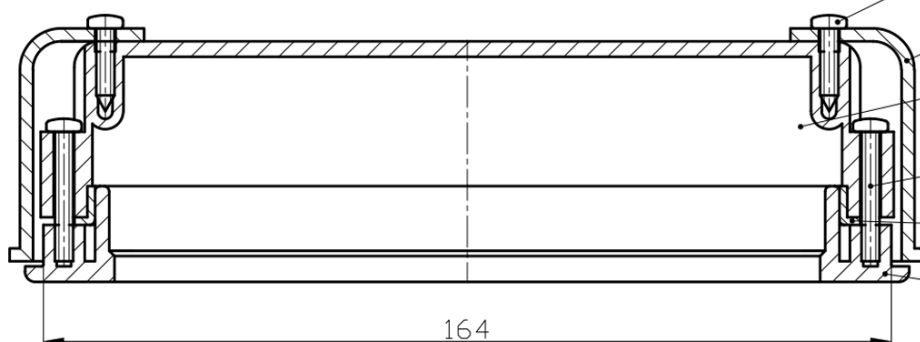

Produktový list

Objednací kód: **PC1089**

CUT vanová souprava, přepadová štěrbinová 170x24mm a click clack zátka, chrom

VRUT 3.5x16

P-10030-4

P-10030-1

VRUT 3.5x25

G-10030-3

P-10030-2