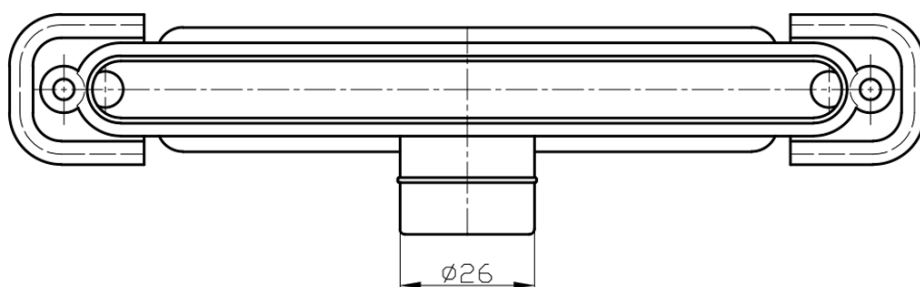

Produktový list

Objednací kód: **PC1089**

CUT vanová souprava, přepadová štěrbinová 170x24mm a click clack zátka, chrom

VRUT 3.5x16

P-10030-4

P-10030-1

VRUT 3.5x25

G-10030-3

P-10030-2