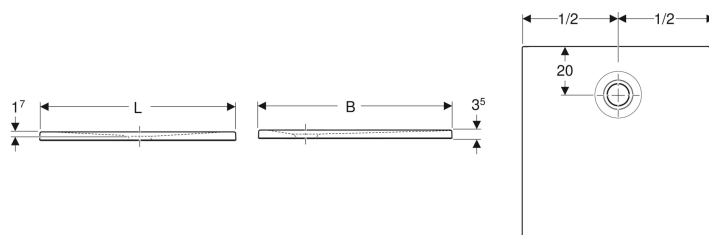

Čtvercová sprchová vanička Geberit typ 35

Obrázek s příkladem

Účel použití

- K montáži uvnitř budov
- K použití jako sprchová vanička v úrovni podlahy
- K odvedení odpadní vody jedné samostatné sprchové hlavice
- Vhodný pro bezbariérové stavby

Vlastnosti

- Čtvercový tvar

Nutno objednat zvlášť

- Sprchová odpadní souprava Geberit \varnothing 90 mm

- Odtok vzadu uprostřed
- Odtokový otvor \varnothing 90 mm
- Protiskluzový povrch
- Všechny strany glazované
- Splňuje požadavky podle EN 14527, třída 1
- Třída protiskluznosti B podle EN 16165 (chůze naboso)

Technické údaje

Materiál | Jemný žáruvzdorný jíl

- Souprava nožiček

Pol. č.	Barva / povrch	L	B	H	
550.323.00.1	Bílá / Matný	80 cm	80 cm	3.5 cm	Nové
550.324.00.1	Bílá / Matný	90 cm	90 cm	3.5 cm	Nové

Příslušenství

- Sprchová odpadní souprava Geberit d90, výška vodního uzávěru 50 mm, vývod z PE
- Sprchová odpadní souprava Geberit d90 s krytem odpadního ventilu, výška vodního uzávěru 50 mm, vývod z PE
- Sprchová odpadní souprava Geberit d90, výška vodního uzávěru 30 mm, vývod z PE
- Sprchová odpadní souprava Geberit d90 s krytem odpadního ventilu, výška vodního uzávěru 30 mm, vývod z PE
- Sada těsnění Geberit pro sprchové vaničky