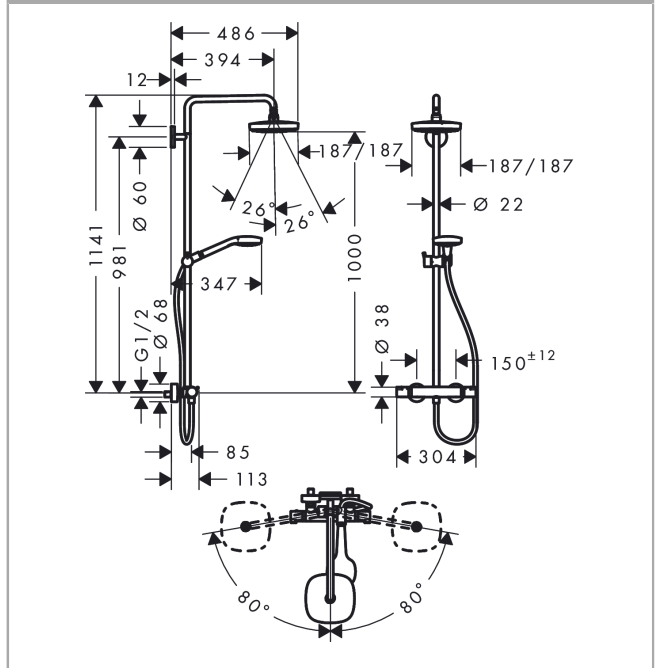

Croma Select E

Showerpipe 180 2jet s termostatem

Povrchové úpravy: **bílá/chrom** Číslo položky: **27256400**

Popis

Technologie

Obrázek výrobku

Kótovaný výkres

Průtokový diagram

Croma Select E
Showerpipes 180 2jet s termostatem
 Povrchové úpravy: **bílá/chrom** Číslo položky: **27256400**

Příklad montáže