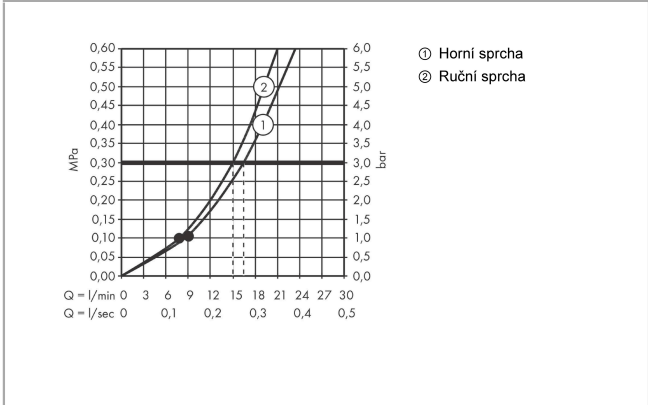

Croma Select E

Showerpipe 180 2jet s termostatem

Povrchové úpravy: **bílá/chrom** Číslo položky: **27256400**

Popis

Technologie

Obrázek výrobku

Kótovaný výkres

Průtokový diagram

Croma Select E
Showerpipes 180 2jet s termostatem
 Povrchové úpravy: **bílá/chrom** Číslo položky: **27256400**

Příklad montáže