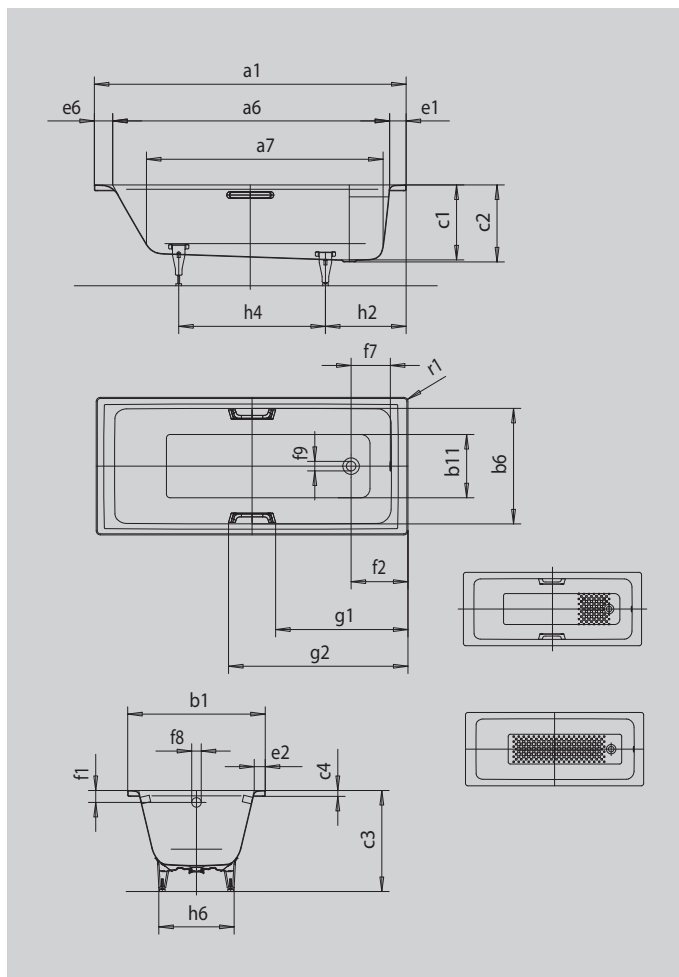

## PURO STAR

- puristický design s rovnými liniemi
- klasická obdélníková varianta
- koupací vana pro jednu osobu s odtokem v nohách
- skvěle se hodí k umyvadlům PURO
- ze smaltované oceli KALDEWEI

Ilustrační obrázek

Model		652
Vnější délka	$a_1$	1700 mm
Vnitřní délka (nahore)	$a_6$	1510 mm
Vnitřní délka (dole)	$a_7$	1280 mm
Vnější šířka	$b_1$	750 mm
Vnitřní šířka (nahore)	$b_6$	620 mm
Vnitřní šířka (dole)	$b_{11}$	460 mm
Vnitřní hloubka	$c_1$	410 mm
Hloubka včetně odtokového otvoru	$c_2$	420 mm
Výška s nohami	$c_3$	554 - 568 mm
Výška okraje	$c_4$	32 mm
Šířka okraje v nohách; šířka podélného okraje; šířka okraje v hlavě	$e_1; e_2; e_6$	90; 60; 100 mm
Vzdálenost horní hrany od středu přepadového otvoru	$f_1$	65 mm
Vzdálenost okraje vany od středu odtokového otvoru	$f_2$	310 mm
Vzdálenost středu odtokového otvoru a přepadového otvoru	$f_7$	214 mm
Průměr přepadového otvoru	$f_8$	Ø 52 mm
Průměr odtokového otvoru	$f_9$	Ø 52 mm
Vzdálenost okraje vany na straně noh od středu noh	$h_2$	445 mm
Vzdálenost mezi nohami	$h_4$	750 mm
Max. šířka noh	$h_6$	470 mm
Vnější poloměr	$r_1$	8 mm
Užitečný objem		137 l
Čistá hmotnost		50 kg
Antislip		348 x 348 mm
Celoplošný antislip		924 x 348 mm