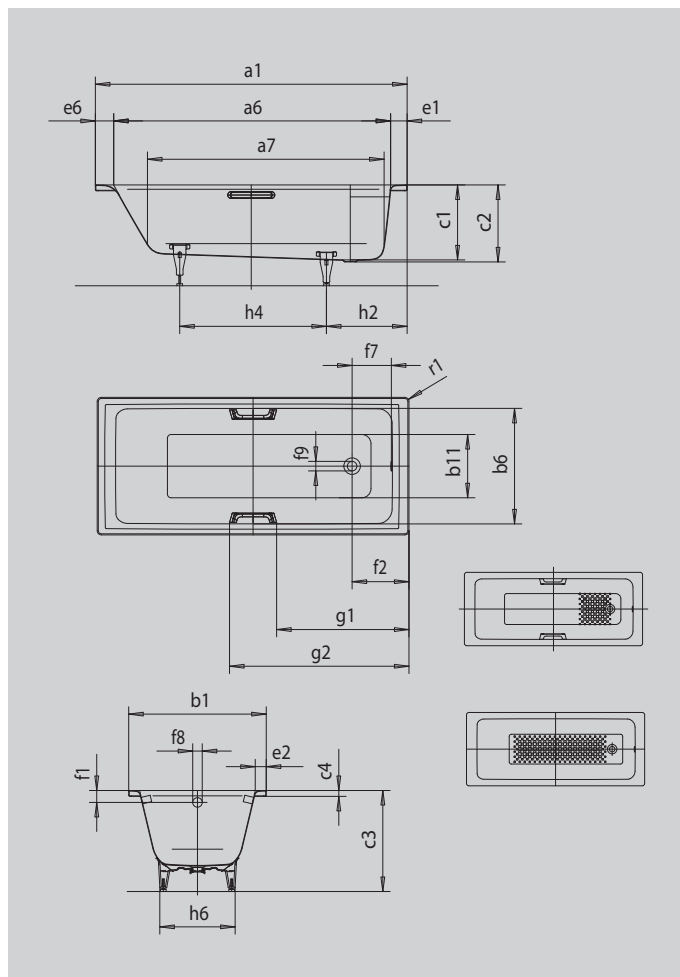

PURO

PURO STAR

- puristický design s rovnými liniemi
- klasická obdélníková varianta
- koupací vana pro jednu osobu s odtokem v nohách
- skvěle se hodí k umyvadlům PURO
- ze smaltované oceli KALDEWEI

Ilustrační obrázek

Model		683
Vnější délka	a_1	1600 mm
Vnitřní délka (nahore)	a_6	1410 mm
Vnitřní délka (dole)	a_7	1180 mm
Vnější šířka	b_1	700 mm
Vnitřní šířka (nahore)	b_6	580 mm
Vnitřní šířka (dole)	b_{11}	410 mm
Vnitřní hloubka	c_1	410 mm
Hloubka včetně odtokového otvoru	c_2	420 mm
Výška s nohami	c_3	552 - 572 mm
Výška okraje	c_4	32 mm
Šířka okraje v nohách; šířka podélného okraje; šířka okraje v hlavě	$e_1; e_2; e_6$	90; 60; 100 mm
Vzdálenost horní hrany od středu přepadového otvoru	f_1	65 mm
Vzdálenost okraje vany od středu odtokového otvoru	f_2	310 mm
Vzdálenost středu odtokového otvoru a přepadového otvoru	f_7	214 mm
Průměr přepadového otvoru	f_8	Ø 52 mm
Průměr odtokového otvoru	f_9	Ø 52 mm
Vzdálenost okraje vany na straně noh od středu noh	h_2	435 mm
Vzdálenost mezi nohami	h_4	705 mm
Max. šířka noh	h_6	410 mm
Vnější poloměr	r_1	8 mm
Užitečný objem		105 l
Čistá hmotnost		46 kg
Antislip		300 x 300 mm
Celoplošný antislip		708 x 252 mm