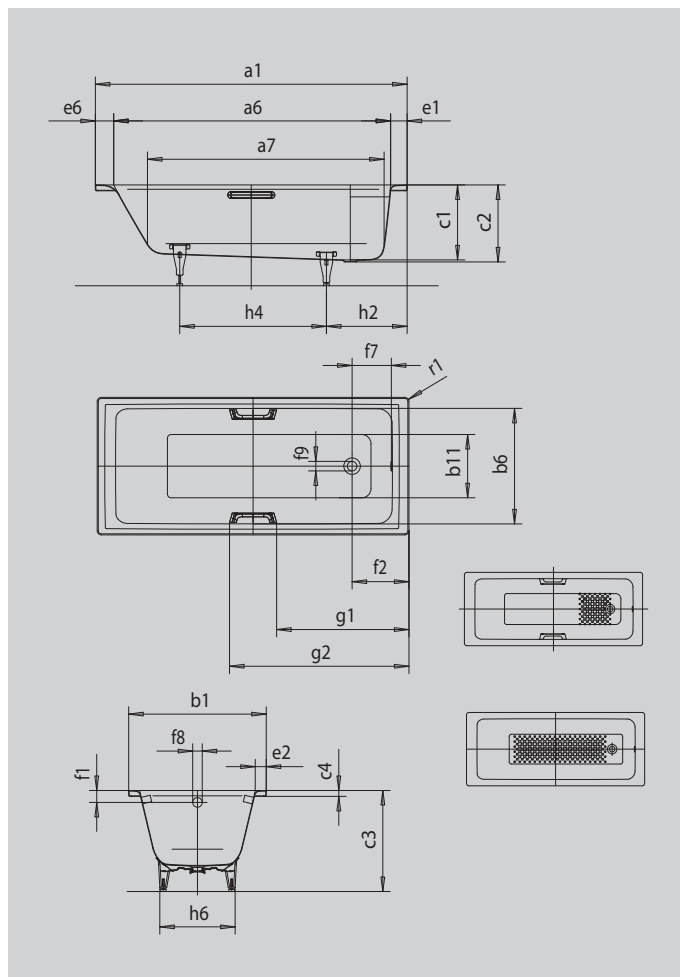

PURO

PURO STAR

- puristický design s rovnými liniemi
- klasická obdélníková varianta
- koupací vana pro jednu osobu s odtokem v nohách
- skvěle se hodí k umyvadlům PURO
- ze smaltované oceli KALDEWEI

Ilustrační obrázek

Model		687
Vnější délka	a_1	1700 mm
Vnitřní délka (nahore)	a_6	1510 mm
Vnitřní délka (dole)	a_7	1280 mm
Vnější šířka	b_1	700 mm
Vnitřní šířka (nahore)	b_6	580 mm
Vnitřní šířka (dole)	b_{11}	410 mm
Vnitřní hloubka	c_1	410 mm
Hloubka včetně odtokového otvoru	c_2	420 mm
Výška s nohami	c_3	555 - 565 mm
Výška okraje	c_4	32 mm
Šířka okraje v nohách; šířka podélného okraje; šířka okraje v hlavě	$e_1; e_2; e_6$	90; 60; 100 mm
Vzdálenost horní hrany od středu přepadového otvoru	f_1	65 mm
Vzdálenost okraje vany od středu odtokového otvoru	f_2	310 mm
Vzdálenost středu odtokového otvoru a přepadového otvoru	f_7	214 mm
Průměr přepadového otvoru	f_8	Ø 52 mm
Průměr odtokového otvoru	f_9	Ø 52 mm
Vzdálenost okraje vany na straně noh od středu noh	h_2	445 mm
Vzdálenost mezi nohami	h_4	755 mm
Max. šířka noh	h_6	420 mm
Vnější poloměr	r_1	23 mm
Užitečný objem		122 l
Čistá hmotnost		48 kg
Antislip		300 x 300 mm
Celoplošný antislip		876 x 252 mm