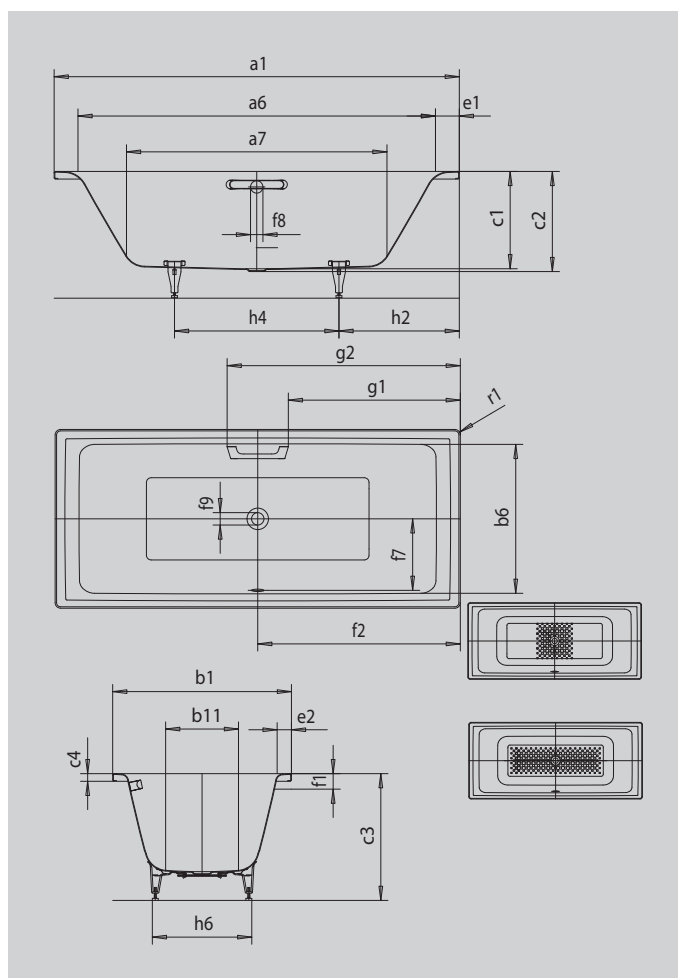

PURO DUO

- puristický design s rovnými liniemi
- klasická obdélníková varianta
- skvěle se hodí k umyvadlům PURO
- koupání ve dvou: dvě identické zádové opěrky a středový odpad
- ze smaltované oceli KALDEWEI

Ilustrační obrázek

Model		664
Vnější délka	a_1	1800 mm
Vnitřní délka (nahore)	a_6	1600 mm
Vnitřní délka (dole)	a_7	1230 mm
Vnější šířka	b_1	800 mm
Vnitřní šířka (nahore)	b_6	680 mm
Vnitřní šířka (dole)	b_{11}	510 mm
Vnitřní hloubka	c_1	410 mm
Hloubka včetně odtokového otvoru	c_2	420 mm
Výška s nohama	c_3	545 - 572 mm
Výška okraje	c_4	32 mm
Šířka okraje v nohách; šířka podélného okraje	$e_1; e_2$	100; 60 mm
Vzdálenost horní hrany od středu přepadového otvoru	f_1	65 mm
Vzdálenost okraje vany od středu odtokového otvoru	f_2	900 mm
Vzdálenost středu odtokového otvoru a přepadového otvoru	f_7	330 mm
Průměr přepadového otvoru	f_8	Ø 52 mm
Průměr odtokového otvoru	f_9	Ø 52 mm
Vzdálenost od okraje vany (v nohách) od bližšího konce madla	g_1	772 mm
Vzdálenost okraje vany (v nohách) od vzdálenějšího konce madla	g_2	1028 mm
Vzdálenost okraje vany na straně noh od středu noh	h_2	535 mm
Vzdálenost mezi nohama	h_4	730 mm
Max. šířka noh	h_6	510 mm
Vnější poloměr	r_1	8 mm
Užitečný objem		165 l
Čistá hmotnost		54 kg
Antislip		348 x 348 mm
Celoplošný antislip		924 x 348 mm