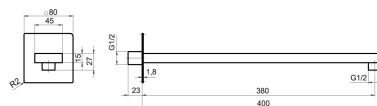

RAM405,5

Rameno pevné sprchy hranaté ze stěny 400 mm, černá

EAN :8590309095682

Intrastat :74182000

Provedení : černá mat

Hmotnost : 0,727 kg (brutto)

Rameno pevné sprchy pro podomítkové zapojení. Délka ramene je 400 mm.

Nazev	Hodnota	Jednotka
Hloubka krabice	95	mm
Šířka krabice	95	mm
Výška krabice	460	mm
Provedení	černá mat	
Výška výrobku	80	mm
Šířka výrobku	80	mm
Hloubka výrobku	400	mm

[rozměry\(jpg\)](#)