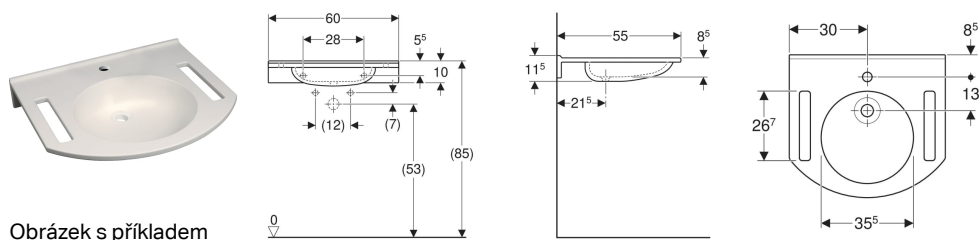

Umyvadlo Geberit Publica, kulatý design, s výřezy, bezbariérové

Obrázek s příkladem

Účel použití

- Vhodné k použití pro imobilní s invalidním vozíkem
- Vhodný pro bezbariérové stavby

Vlastnosti

- Bezbariérový
- Výřezy k přidržení
- Se zdviženou hranou ke zdi

- Antibakteriální
- Odolné proti nárazům
- Odolné proti poškrábání
- Jednoduché čištění
- Bezešvá oprava povrchu

Technické údaje

Materiál

Varicor®

Nutno objednat zvlášť

- Upevňovací materiál

Pol. č.	Barva / povrch	Otvor pro baterii	Přepad	B	H	T
402160016	Alpská bílá	Uprostřed	Bez	60 cm	11.5 cm	55 cm
501.041.00.1	Alpská bílá	Bez	Bez	60 cm	11.5 cm	55 cm

Příslušenství

- Odtok umyvadla Geberit, prostorově úsporný, s volným odtokem a krytem ventilu
- Zápachová uzávěrka Geberit s nornou trubkou pro umyvadlo, prostorově úsporná, vývod vodorovný
- Odpadní ventil Geberit s trubkou přepadu, pro umyvadlo
- Odpadní ventil Geberit s volným odtokem, rošt