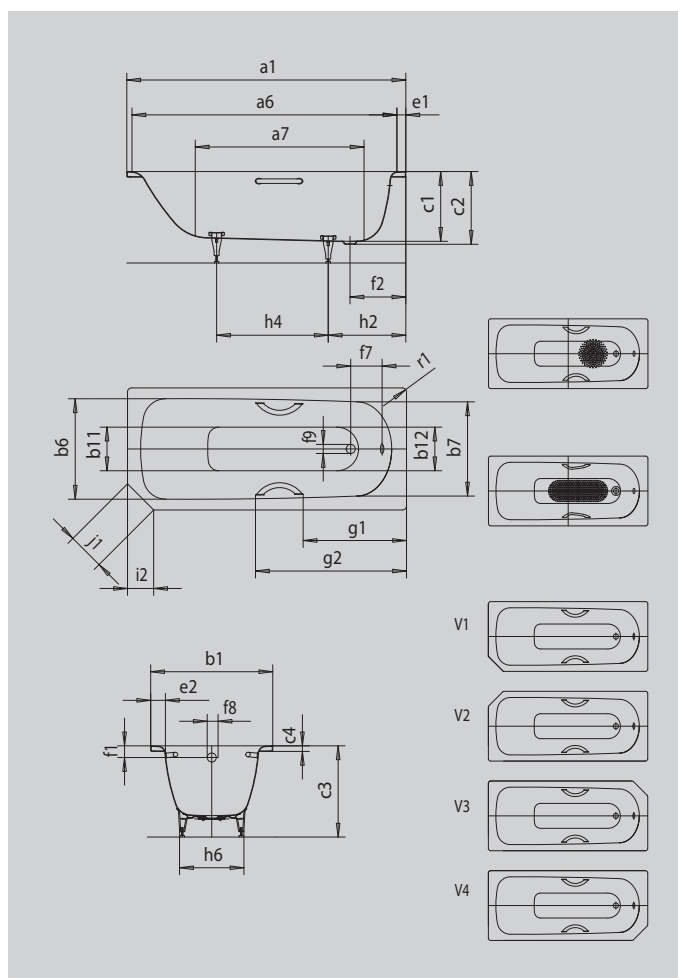

SANIFORM V1-V4

SANIFORM V1-V4 STAR

- koupací vana pro jednu osobu s odtokem v nohách
- klasická obdélníková varianta
- v nabídce také s madly
- ze smaltované oceli KALDEWEI
- optimální využití prostoru v malých koupelnách díky zkosenému rohu

Ilustrační obrázek

Model		332 V1
Vnější délka	a_1	1600 mm
Vnitřní délka (nahore)	a_6	1430 mm
Vnitřní délka (dole)	a_7	1050 mm
Vnější šířka	b_1	700 mm
Vnitřní šířka (nahore)	$b_6; b_7$	550; 530 mm
Vnitřní šířka (dole)	$b_{11}; b_{12}$	390; 350 mm
Vnitřní hloubka	c_1	400 mm
Hloubka včetně odtokového otvoru	c_2	410 mm
Výška s nohami	c_3	545 - 560 mm
Výška okraje	c_4	32 mm
Šířka okraje v nohách; šířka podélného okraje	$e_1; e_2$	70; 75 mm
Vzdálenost horní hrany od středu přepadového otvoru	f_1	63 mm
Vzdálenost okraje vany od středu odtokového otvoru	f_2	310 mm
Vzdálenost středu odtokového otvoru a přepadového otvoru	f_7	212 mm
Průměr přepadového otvoru	f_8	Ø 52 mm
Průměr odtokového otvoru	f_9	Ø 52 mm
Vzdálenost od okraje vany (v nohách) od bližšího konce madla	g_1	584 mm
Vzdálenost okraje vany (v nohách) od vzdálenějšího konce madla	g_2	859 mm
Vzdálenost okraje vany na straně noh od středu noh	h_2	453 mm
Vzdálenost mezi nohami	h_4	600 mm
Max. šířka noh	h_6	380 mm
Fazeta	i_1	150 mm
Délka stran	j_1	212 mm
Vnější poloměr	r_1	8 mm
Užitečný objem		93 l
Čistá hmotnost		46 kg
Antislip průměr		Ø 288 mm
Celoplošný antislip		600 x 220 mm