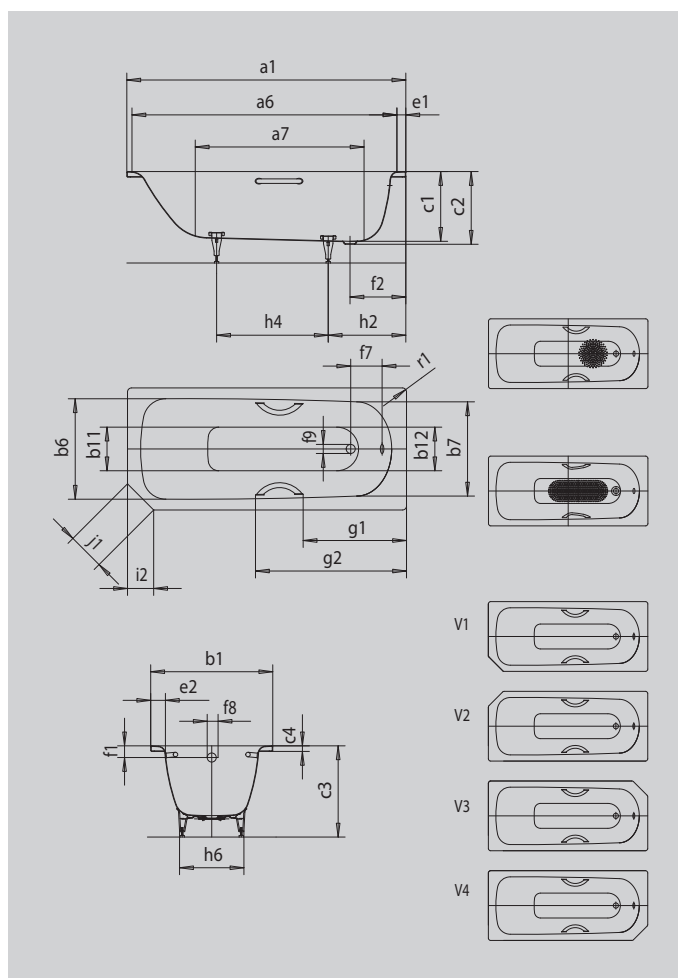

SANIFORM V1-V4

SANIFORM V1-V4 STAR

- koupací vana pro jednu osobu s odtokem v nohách
- klasická obdélníková varianta
- v nabídce také s madly
- ze smaltované oceli KALDEWEI
- optimální využití prostoru v malých koupelnách díky zkosenému rohu

Ilustrační obrázek

Model		362
Vnější délka	a_1	1600 mm
Vnitřní délka (nahore)	a_6	1430 mm
Vnitřní délka (dole)	a_7	1050 mm
Vnější šířka	b_1	700 mm
Vnitřní šířka (nahore)	$b_6; b_7$	550; 530 mm
Vnitřní šířka (dole)	$b_{11}; b_{12}$	390; 350 mm
Vnitřní hloubka	c_1	400 mm
Hloubka včetně odtokového otvoru	c_2	410 mm
Výška s nohami	c_3	545 - 560 mm
Výška okraje	c_4	32 mm
Šířka okraje v nohách; šířka podélného okraje	$e_1; e_2$	70; 75 mm
Vzdálenost horní hrany od středu přepadového otvoru	f_1	63 mm
Vzdálenost okraje vany od středu odtokového otvoru	f_2	310 mm
Vzdálenost středu odtokového otvoru a přepadového otvoru	f_7	212 mm
Průměr přepadového otvoru	f_8	Ø 52 mm
Průměr odtokového otvoru	f_9	Ø 52 mm
Vzdálenost okraje vany na straně noh od středu noh	h_2	453 mm
Vzdálenost mezi nohami	h_4	600 mm
Max. šířka noh	h_6	380 mm
Fazeta	i_2	150 mm
Délka stran	j_1	212 mm
Vnější poloměr	r_1	8 mm
Užitečný objem		93 l
Čistá hmotnost		46 kg
Antislip průměr		Ø 288 mm
Celoplošný antislip		600 x 220 mm