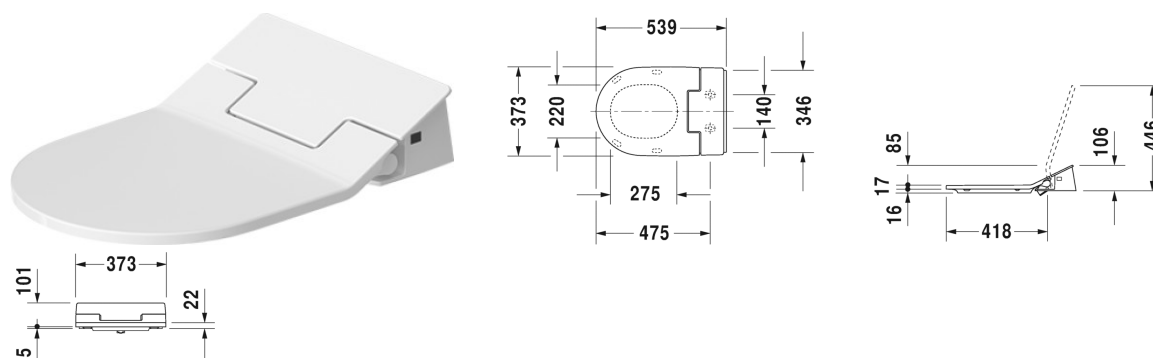

SensoWash® Slim SensoWash® Slim bidetové sedátko pro ME by Starck, Starck 2, Starck 3 a Darling New* # 611000002304300

| < 373 mm > |

SensoWash® Slim bidetové sedátko pro ME by Starck, Starck 2, Starck 3 a Darling New*	Rozměr	Váha	Objednací číslo
Hýžďová- Lady komfortní sprcha, se sklápěcí automatikou, noční světlo, včetně dálk. ovládání, Uzamčení přes dálkové ovládání, samočistící sprchová tryska, Vypínač, se skrytým připojením, Automatické vyprázdnění při delším nepoužívání			
Barvy			
00 Bílá			
Varianta			
220-240V 50/60Hz, Integrováno jištění podle EN 1717, Včetně odvěpňovací funkce a tablet, Teplota vody, pozice trysky a intenzita sprchovacího paprsku individuálně nastavitelná., Sedák odnímatelný jedním pohybem ruky	373 x 539 mm	5,500 kg	611000002304300
Infobox			
Při tvrdosti vody $\geq 2,4$ mmol/l ($\geq 14^\circ$ dH bzw. 24° fH) instalujte změkčovač vody			
Vhodné produkty			
Závěsné WC pro SensoWash® klozet s hlubokým splachováním, pouze ve spojení se SensoWash, včetně přípojovacích prvků pro SensoWash se skrytým připojením, včetně upevnění Durafix, UWL třída 1, 370 x 625 mm	370 x 625 mm		254459
Závěsné WC pro SensoWash® klozet s hlubokým splachováním, pouze ve spojení se SensoWash, včetně přípojovacích prvků pro SensoWash se skrytým připojením, včetně upevnění Durafix, UWL třída 1, 370 x 620 mm	370 x 620 mm		222659
Stojící kombi WC pro SensoWash® pro připojení splachovací nádrže (bez splachovací nádrže), klozet s hlubokým splachováním, pouze ve spojení se SensoWash, včetně přípojovacích prvků pro SensoWash se skrytým připojením, včetně upevnění, UWL třída 1, 370 x 725 mm	370 x 725 mm		212959