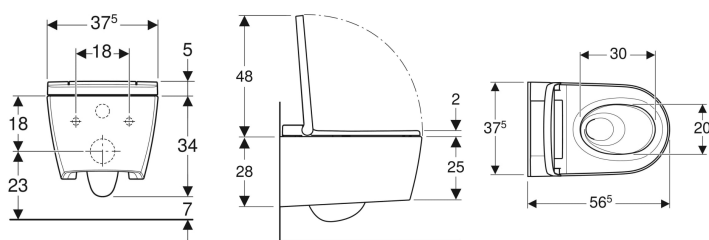

Kompletní závěsné WC Geberit AquaClean Sela

Obrázek s příkladem

Účel použití

- Ke komfortnímu používání WC
- K ošetřující očištění anální a vaginální oblasti vodou

Vlastnosti

- Ohřev vody pomocí průtokového ohřívače
- Anální sprcha s technologií sprchování WhirlSpray
- Samostatná dámská tryska v chráněné klidové poloze
- Teplota vody sprchování nastavitelná
- Intenzita sprchovacího proudu nastavitelná v pěti stupních
- Rameno s tryskou polohovatelné v pěti stupních
- Oscilační sprcha (automatický pohyb ramena s tryskou tam a zpět) nastavitelná
- Automatické předčištění a dočištění sprchovací trysky čistou vodou
- Odvápňovací program
- WC keramika bez splachovacího okraje se splachovací technologií TurboFlush
- WC s hlubokým splachováním
- Zaznamenání uživatele
- Sedací kruh a WC víko s plynulým sklápěním
- WC víko s funkcí pomalého otevírání SoftOpening
- Aktivace orientačního světla přes senzor jasu
- Orientační světlo nastavitelné v sedmi barvách
- Funkce a nastavení přes dálkové ovládání
- Lze naprogramovat čtyři uživatelské profily
- Kompatibilní s aplikací Geberit Home

- Přívod vody vlevo skrytý za WC keramikou
- Elektrické připojení k síti trojžilovým opláštěným kabelem vpravo skryté za WC keramikou
- Externí přívod vody, boční levý s příslušenstvím možný
- Elektrické připojení k síti externí, možné se zásuvkou vpravo
- Schválení dle (DIN) EN 1717 / (DIN) EN 13077

Obsah dodávky

- Sada pro připojení vody pro Sigma a Omega splachovací nádržky pod omítku 12 cm, stavební výška 112 cm
- Zdířkový spojovací konektor pro jednotku napájení
- Souprava pro tlumení hluku
- Plastový kryt
- Odvápňovací prostředek 125 ml
- Čisticí souprava
- Připojovací souprava pro WC, ø 90 mm
- Dálkové ovládání s nástěnným držákem a baterií CR2032
- Upevňovací materiál