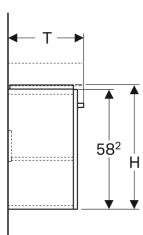

Skříňka pod umyvadlo Geberit Selnova Compact, s jedněmi dvířky

Obrázek s příkladem

Vlastnosti

- Závěsná
- S jedněmi dvířky
- Madlo k otevírání
- Dvířka s tichým dovíráním
- S jednou nastavitelnou poličkou
- Strana připevnění závěsu vlevo nebo vpravo

- Ochrana proti vlhkosti
- Možná instalace s nožičkami
- Čelní strana z MDF
- Dodáváno smontované

Technické údaje

Materiál | Vysoce komprimovaná třívrstvá dřevotřísková deska

Obsah dodávky

- Upevňovací materiál

Pol. č.	Barva / povrch	B	B1	Šířka umyvadla	H	T	
501.494.00.1	Korpus: lakovaný matný/bílý Čelo: lakované s vysokým leskem / bílé	55 cm	50 cm	60 cm	60.4 cm	36.7 cm	Nové
501.492.00.1	Korpus: lakovaný matný/bílý Čelo: lakované s vysokým leskem / bílé	50 cm	45 cm	55 cm	60.4 cm	36.7 cm	Nové
501.491.00.1	Korpus: světle šedý / lakovaný matný Čelo: lakované s vysokým leskem/svetlošedá	50 cm	45 cm	55 cm	60.4 cm	36.7 cm	Nové
501.493.00.1	Korpus: světle šedý / lakovaný matný Čelo: lakované s vysokým leskem/svetlošedá	55 cm	50 cm	60 cm	60.4 cm	36.7 cm	Nové