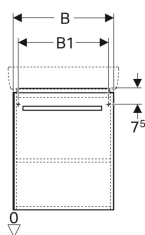

Skříňka pod umyvadlo Geberit Selnova Compact, s jedněmi dvířky

Obrázek s příkladem

Vlastnosti

- Závěsná
- S jedněmi dvířky
- Madlo k otevírání
- Dvířka s tichým dovíráním
- S jednou nastavitelnou poličkou
- Strana připevnění závěsu vlevo nebo vpravo

- Ochrana proti vlhkosti
- Možná instalace s nožičkami
- Čelní strana z MDF
- Dodáváno smontované

Technické údaje

Materiál | Vysoce komprimovaná třívrstvá dřevotřísková deska

Obsah dodávky

- Upevňovací materiál

Pol. č.	Barva / povrch	B	B1	Šířka umyvadla	H	T	
501.494.00.1	Korpus: lakovaný matný/bílý Čelo: lakované s vysokým leskem / bílé	55 cm	50 cm	60 cm	60.4 cm	36.7 cm	Nové
501.492.00.1	Korpus: lakovaný matný/bílý Čelo: lakované s vysokým leskem / bílé	50 cm	45 cm	55 cm	60.4 cm	36.7 cm	Nové
501.491.00.1	Korpus: světle šedý / lakovaný matný Čelo: lakované s vysokým leskem/svetlošedá	50 cm	45 cm	55 cm	60.4 cm	36.7 cm	Nové
501.493.00.1	Korpus: světle šedý / lakovaný matný Čelo: lakované s vysokým leskem/svetlošedá	55 cm	50 cm	60 cm	60.4 cm	36.7 cm	Nové