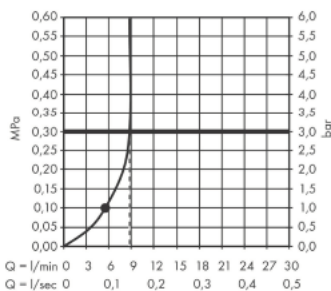

Rainfinity

Stabhandbrause 100 1jet EcoSmart

Oberflächen: **Brushed Black Chrome**

Artikelnummer: **26867340**

Beschreibung

Merkmale

- Brausekopfgröße: 100 mm
- Strahlart: PowderRain
- maximale Durchflussmenge bei 3 bar: 8.9 l/min
- mit innenliegender Wasserführung
- ausspülbares Schmutzfangsieb
- Anschlussgewinde G 1/2
- Anschlussgröße: DN15
- für Durchlauferhitzer geeignet
- P-IX 29721/IZ
- ACS 19 ACC LY 101, valide jusqu'au 27.02.2024

Technologie

Zertifikate

Produktabbildung

Maßzeichnung

Durchflussdiagramm

Die Verbrauchswerte wurden praxisnah mit den dazugehörigen Armaturen (Thermostat/Mischer/Unterputzventil) gemessen.