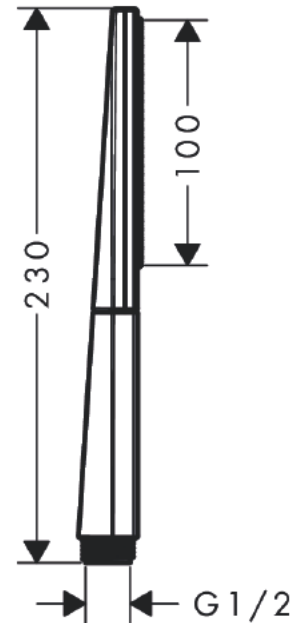

Rainfinity

Stabhandbrause 100 1jet EcoSmart

Oberflächen: **Brushed Black Chrome**

Artikelnummer: **26867340**

Beschreibung

Merkmale

- Brausekopfgröße: 100 mm
- Strahlart: PowderRain
- maximale Durchflussmenge bei 3 bar: 8.9 l/min
- mit innenliegender Wasserführung
- ausspülbares Schmutzfangsieb
- Anschlussgewinde G 1/2
- Anschlussgröße: DN15
- für Durchlauferhitzer geeignet
- P-IX 29721/IZ
- ACS 19 ACC LY 101, valide jusqu'au 27.02.2024

Technologie

Zertifikate

Produktabbildung

Maßzeichnung

Durchflussdiagramm

Die Verbrauchswerte wurden praxisnah mit den dazugehörigen Armaturen (Thermostat/Mischer/Unterputzventil) gemessen.