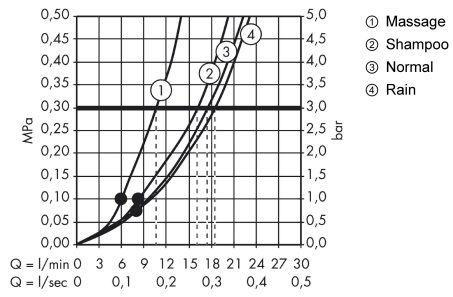

Croma 100

Vario sprchová sada se sprchovou tyčí 90 cm a miskou na mýdlo

Povrchové úpravy: **chrom** Číslo položky: **27771000**

Popis

Vlastnosti

- obsahuje: ruční sprcha, sprchová tyč, sprchová hadice, jezdec, miska na mýdlo
- velikost sprchové hlavice: 100 mm
- druh proudu: Rain, proud pro smývání šamponu, normální proud, masážní proud
- přepínání druhů proudu otočením disku vodních paprsků
- úhel sklonu měnitelný o 90°, jezdec je možno natočit vlevo a vpravo, nahoru a dolů
- maximální průtok při 0,3 MPa: 18 l/min
- min. průtokový tlak: 0,1 MPa
- profil tyče: kulatý
- opěrky na stěnu z plastu
- upevnění na stěnu: upevnění šrouby
- součásti dodávky: sprchová sada, těsnění se sítkem, upevňovací materiál, montážní návod

Technologie

Obrázek výrobku

Kótovaný výkres

Croma 100

Vario sprchová sada se sprchovou tyčí 90 cm a miskou na mýdlo

Povrchové úpravy: **chrom** Číslo položky: **27771000**

Průtokový diagram

Spotřební hodnoty byly v praxi měřeny na příslušných armaturách (termostat/baterie/podomítkový ventil).

Croma 100**Vario sprchová sada se sprchovou tyčí 90 cm a miskou na mýdlo**Povrchové úpravy: **chrom** Číslo položky: **27771000**

Příklad montáže