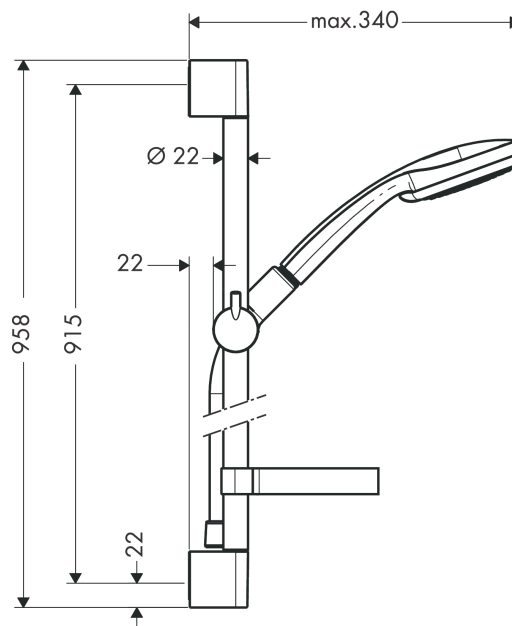

Croma 100

Vario sprchová sada se sprchovou tyčí 90 cm a miskou na mýdlo

Povrchové úpravy: **chrom** Číslo položky: **27771000**

Popis

Vlastnosti

- obsahuje: ruční sprcha, sprchová tyč, sprchová hadice, jezdec, miska na mýdlo
- velikost sprchové hlavice: 100 mm
- druh proudu: Rain, proud pro smývání šamponu, normální proud, masážní proud
- přepínání druhů proudu otočením disku vodních paprsků
- úhel sklonu měnitelný o 90°, jezdec je možno natočit vlevo a vpravo, nahoru a dolů
- maximální průtok při 0,3 MPa: 18 l/min
- min. průtokový tlak: 0,1 MPa
- profil tyče: kulatý
- opěrky na stěnu z plastu
- upevnění na stěnu: upevnění šrouby
- součásti dodávky: sprchová sada, těsnění se sítkem, upevňovací materiál, montážní návod

Technologie

Obrázek výrobku

Kótovaný výkres

Croma 100

Vario sprchová sada se sprchovou tyčí 90 cm a miskou na mýdlo

Povrchové úpravy: **chrom** Číslo položky: **27771000**

Průtokový diagram

Spotřební hodnoty byly v praxi měřeny na příslušných armaturách (termostat/baterie/podomítkový ventil).

Croma 100**Vario sprchová sada se sprchovou tyčí 90 cm a miskou na mýdlo**Povrchové úpravy: **chrom** Číslo položky: **27771000**

Příklad montáže