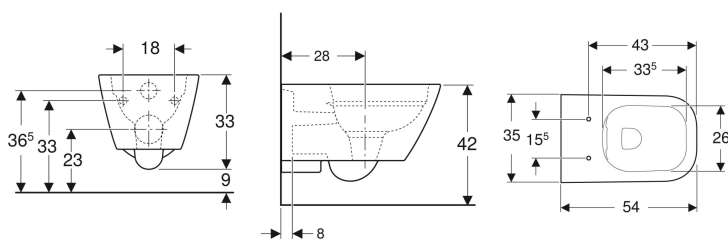

## Závěsné WC Geberit Smyle Square s hlubokým splachováním, uzavřený tvar, Rimfree

Obrázek s příkladem

### Vlastnosti

- Závěsná
- WC s hlubokým splachováním
- Rimfree

- Jednoduché upevnění pomocí upevnění ke stěně Geberit typ EFF2 pro WC
- Typ 1, objem velkého spláchnutí 6 / 5 l, podle EN 997
- Splachuje se 4,5 l
- Uzavřený tvar
- Skryté upevnění

### Nutno objednat zvlášť

- WC sedátko

| Pol. č.      | Barva / povrch | B     | H     | T     |      |
|--------------|----------------|-------|-------|-------|------|
| 500.208.01.1 | Bílá           | 35 cm | 33 cm | 54 cm | Nové |