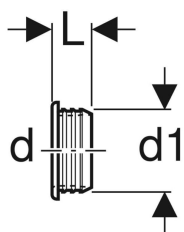

## Manžeta Geberit

Obrázek s příkladem

### Technické údaje

Materiál

EPDM

Pol. č.	d, ø	d1, ø	L	
152.498.00.1	32 mm	40 mm	2.5 cm	Nové
152.796.00.1	40 mm	44 mm	2.3 cm	
152.496.00.1	40 mm	46 mm	2.3 cm	
152.495.00.1	32 mm	46 mm	2.3 cm	
153.564.16.1	32 mm	58 mm	2.3 cm	
153.565.16.1	40 mm	58 mm	2.3 cm	
153.566.16.1	50 mm	58 mm	2.3 cm	