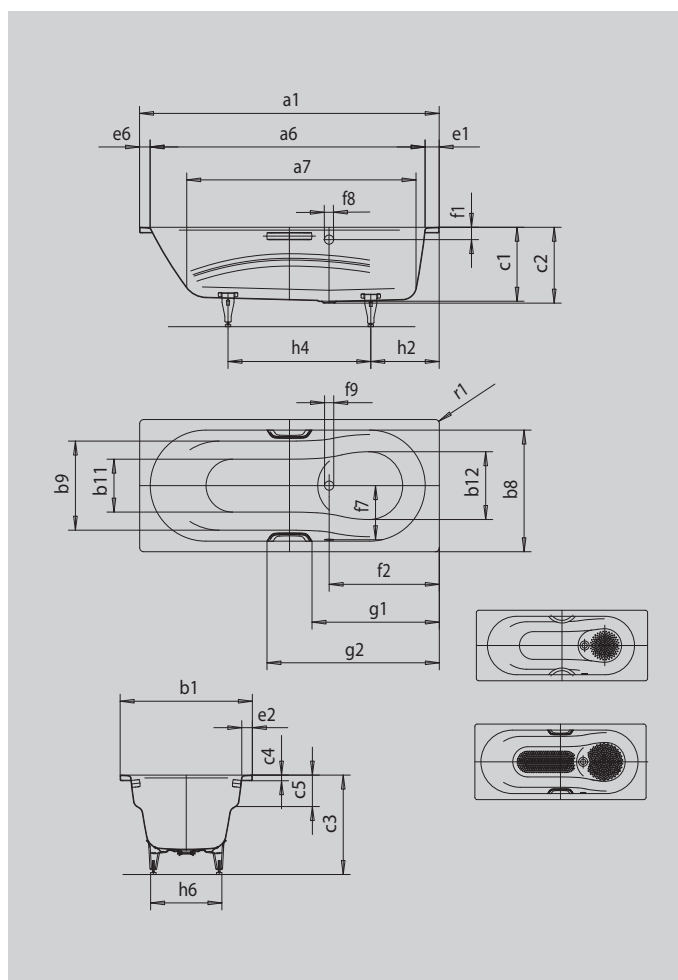

VAIO SET

VAIO SET STAR

- koupací vana pro jednu osobu s přepadem na straně a integrovanými loketními opěrkami
- kombinovaná vana, která se hodí ke koupání i sprchování
- v nabídce také s madly
- ze smaltované oceli KALDEWEI

Ilustrační obrázek

Model		944
Vnější délka	a_1	1700 mm
Vnitřní délka (nahore)	a_6	1460 mm
Vnitřní délka (dole)	a_7	1200 mm
Vnější šířka	b_1	700 mm
Vnitřní šířka koupacího prostoru (nahore) s loketní opěrkou; bez ní	$b_9; b_9$	580; 470 mm
Vnitřní šířka (dole)	$b_{11}; b_{12}$	420; 475 mm
Vnitřní hloubka	c_1	420 mm
Hloubka včetně odtokového otvoru	c_2	430 mm
Výška s nohami	c_3	567 - 590 mm
Výška okraje	c_4	32 mm
Hloubka loketní opěrky	c_5	175 mm
Šířka okraje v nohách; šířka podélného okraje; šířka okraje v hlavě	$e_1; e_2; e_6$	130; 60; 110 mm
Vzdálenost horní hrany od středu přepadového otvoru	f_1	70 mm
Vzdálenost okraje vany od středu odtokového otvoru	f_2	625 mm
Vzdálenost středu odtokového otvoru a přepadového otvoru	f_7	280 mm
Průměr přepadového otvoru	f_8	Ø 52 mm
Průměr odtokového otvoru	f_9	Ø 52 mm
Vzdálenost okraje vany na straně noh od středu noh	h_2	485 mm
Vzdálenost mezi nohami	h_4	625 mm
Max. šířka noh	h_6	430 mm
Vnější poloměr	r_1	8 mm
Užitečný objem		100 l
Čistá hmotnost		47 kg
Antislip průměr		Ø 288 mm