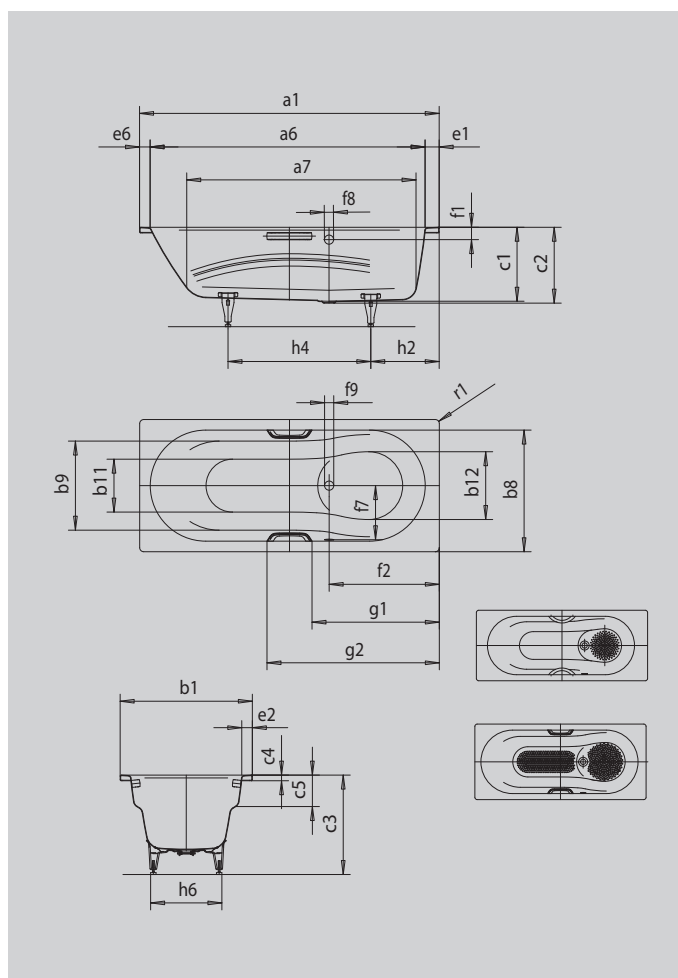

VAIO SET

VAIO SET STAR

- koupací vana pro jednu osobu s přepadem na straně a integrovanými loketními opěrkami
- kombinovaná vana, která se hodí ke koupání i sprchování
- v nabídce také s madly
- ze smaltované oceli KALDEWEI

Ilustrační obrázek

Model		954
Vnější délka	a_1	1700 mm
Vnitřní délka (nahore)	a_6	1560 mm
Vnitřní délka (dole)	a_7	1300 mm
Vnější šířka	b_1	750 mm
Vnitřní šířka koupacího prostoru (nahore) s loketní opěrkou; bez ní	$b_8; b_9$	630; 505 mm
Vnitřní šířka (dole)	$b_{11}; b_{12}$	450; 525 mm
Vnitřní hloubka	c_1	420 mm
Hloubka včetně odtokového otvoru	c_2	430 mm
Výška s nohami	c_3	560 - 580 mm
Výška okraje	c_4	32 mm
Hloubka loketní opěrky	c_5	175 mm
Šířka okraje v nohách; šířka podélného okraje; šířka okraje v hlavě	$e_1; e_2; e_6$	80; 60; 60 mm
Vzdálenost horní hrany od středu přepadového otvoru	f_1	70 mm
Vzdálenost okraje vany od středu odtokového otvoru	f_2	625 mm
Vzdálenost středu odtokového otvoru a přepadového otvoru	f_7	310 mm
Průměr přepadového otvoru	f_8	Ø 52 mm
Průměr odtokového otvoru	f_9	Ø 52 mm
Vzdálenost okraje vany na straně noh od středu noh	h_2	435 mm
Vzdálenost mezi nohami	h_4	725 mm
Max. šířka noh	h_6	488 mm
Vnější poloměr	r_1	8 mm
Užitečný objem		135 l
Čistá hmotnost		50 kg
Antislip průměr		Ø 288 mm