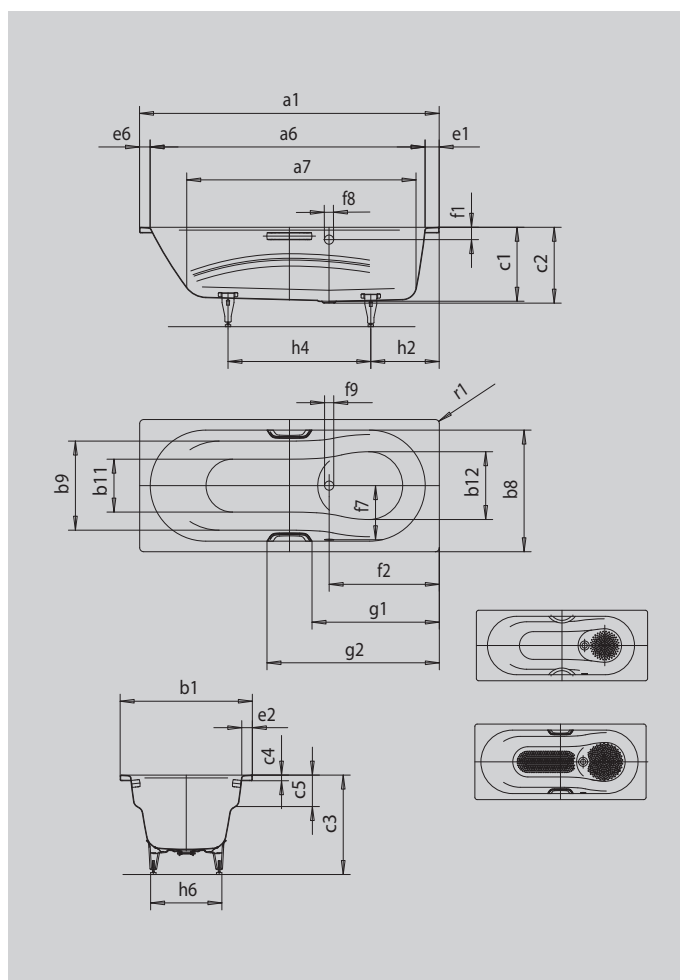

VAIO SET

VAIO SET STAR

- koupací vana pro jednu osobu s přepadem na straně a integrovanými loketními opěrkami
- kombinovaná vana, která se hodí ke koupání i sprchování
- v nabídce také s madly
- ze smaltované oceli KALDEWEI

Ilustrační obrázek

Model		955
Vnější délka	a_1	1700 mm
Vnitřní délka (nahore)	a_6	1560 mm
Vnitřní délka (dole)	a_7	1300 mm
Vnější šířka	b_1	750 mm
Vnitřní šířka koupacího prostoru (nahore) s loketní opěrkou; bez ní	$b_8; b_9$	630; 505 mm
Vnitřní šířka (dole)	$b_{11}; b_{12}$	450; 525 mm
Vnitřní hloubka	c_1	420 mm
Hloubka včetně odtokového otvoru	c_2	430 mm
Výška s nohama	c_3	560 - 580 mm
Výška okraje	c_4	32 mm
Hloubka loketní opěrky	c_5	175 mm
Šířka okraje v nohách; šířka podélného okraje; šířka okraje v hlavě	$e_1; e_2; e_6$	80; 60; 60 mm
Vzdálenost horní hrany od středu přepadového otvoru	f_1	70 mm
Vzdálenost okraje vany od středu odtokového otvoru	f_2	625 mm
Vzdálenost středu odtokového otvoru a přepadového otvoru	f_7	310 mm
Průměr přepadového otvoru	f_8	Ø 52 mm
Průměr odtokového otvoru	f_9	Ø 52 mm
Vzdálenost od okraje vany (v nohách) od bližšího konce madla	g_1	722 mm
Vzdálenost okraje vany (v nohách) od vzdálenějšího konce madla	g_2	978 mm
Vzdálenost okraje vany na straně noh od středu noh	h_2	435 mm
Vzdálenost mezi nohama	h_4	725 mm
Max. šířka noh	h_6	488 mm
Vnější poloměr	r_1	8 mm
Užitečný objem		135 l
Čistá hmotnost		50 kg
Antislip průměr		Ø 288 mm