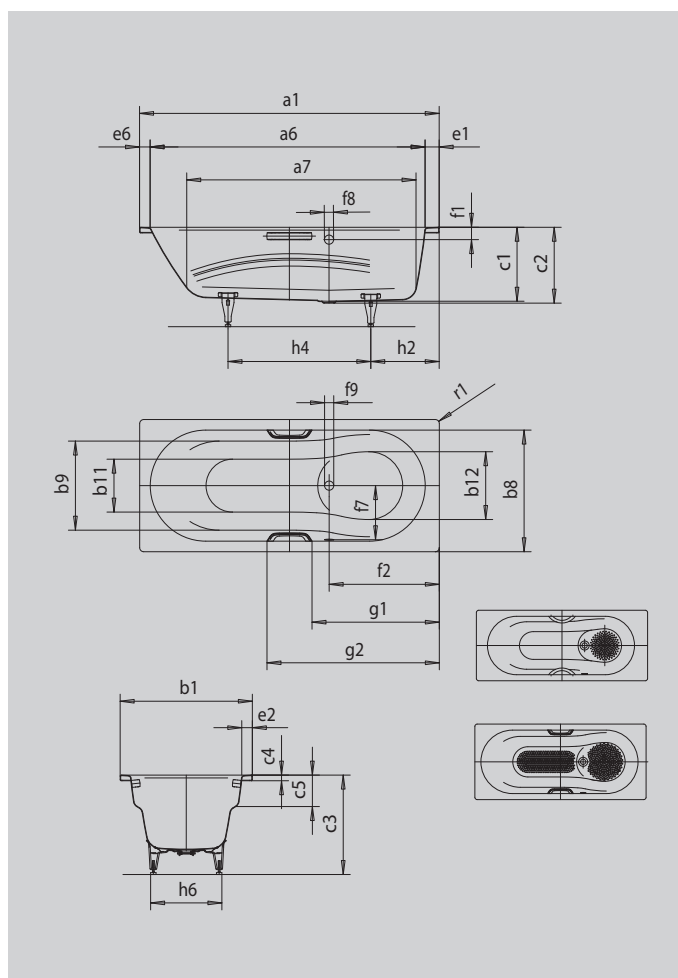

VAIO SET

VAIO SET STAR

- koupací vana pro jednu osobu s přepadem na straně a integrovanými loketními opěrkami
- kombinovaná vana, která se hodí ke koupání i sprchování
- v nabídce také s madly
- ze smaltované oceli KALDEWEI

Ilustrační obrázek

Model		956
Vnější délka	a_1	1600 mm
Vnitřní délka (nahore)	a_6	1460 mm
Vnitřní délka (dole)	a_7	1200 mm
Vnější šířka	b_1	700 mm
Vnitřní šířka koupacího prostoru (nahore) s loketní opěrkou; bez ní	$b_8; b_9$	580; 470 mm
Vnitřní šířka (dole)	$b_{11}; b_{12}$	420; 475 mm
Vnitřní hloubka	c_1	420 mm
Hloubka včetně odtokového otvoru	c_2	430 mm
Výška s nohami	c_3	560 - 580 mm
Výška okraje	c_4	32 mm
Hloubka loketní opěrky	c_5	175 mm
Šířka okraje v nohách; šířka podélného okraje; šířka okraje v hlavě	$e_1; e_2; e_6$	80; 60; 60 mm
Vzdálenost horní hrany od středu přepadového otvoru	f_1	70 mm
Vzdálenost okraje vany od středu odtokového otvoru	f_2	575 mm
Vzdálenost středu odtokového otvoru a přepadového otvoru	f_7	280 mm
Průměr přepadového otvoru	f_8	Ø 52 mm
Průměr odtokového otvoru	f_9	Ø 52 mm
Vzdálenost okraje vany na straně noh od středu noh	h_2	435 mm
Vzdálenost mezi nohami	h_4	625 mm
Max. šířka noh	h_6	425 mm
Vnější poloměr	r_1	8 mm
Užitečný objem		100 l
Čistá hmotnost		45 kg
Antislip průměr		Ø 288 mm